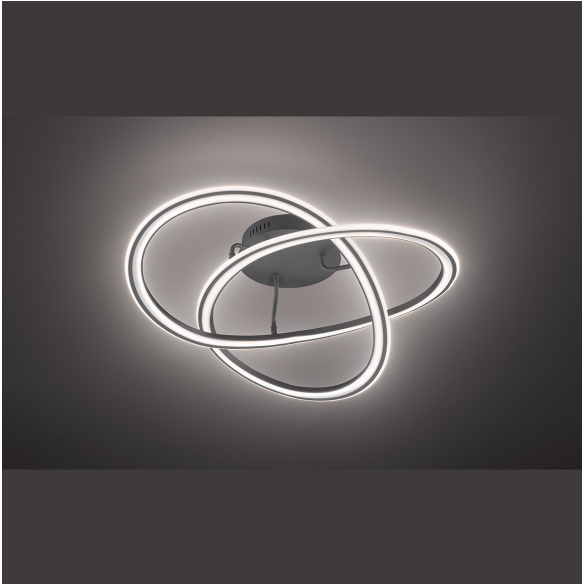

## LED Deckenleuchte, Dimmbar, Schwungvoll, Schwarz, 72 cm Ø

[PRODUKT IM SHOP ANSCHAUEN](#)

Farbe	Schwarz
Formen	rund, abgerundet
Kollektion	Ohio
Material	Kunststoff, Metall
Stilrichtung	modern, attraktiv, dekorativ, elegant, wohnlich
Brennstellen	1
Dimmbar	ja
EEF-Klasse	A
Farbwiedergabe	80 CRI
Frequenz	50 Hz
Lebensdauer	20.000 Stunden
Leuchtmittel	LED-Leuchtmittel
Leuchtmittel inklusive?	ja
Leuchtmittel-Technik	LED-Technik
Leuchtmittelfassung	LED
Lichtfarbe	3000 K
Lichtstärke	4100 lm
Schutzart	IP20
Schutzklasse	1
Volt	230 V
Watt	45 W
Zertifikat	CE Zertifikat
Breite	71,5 cm
Breitenverstellbar	nein
geeignet für	Deckenbeleuchtung, Innenraumbeleuchtung, Schlafzimmerbeleuchtung, Wohnzimmerbeleuchtung, Flurbeleuchtung, Hotelzimmerbeleuchtung, Restaurantbeleuchtung, Dielenbeleuchtung, Bürobeleuchtung, Homeofficebeleuchtung, Atelierbeleuchtung, Barbeleuchtung, Cafébeleuchtung, Esszimmerbeleuchtung, Foyerbeleuchtung, Galeriebeleuchtung, Gastronomiebeleuchtung, Hausflurbeleuchtung, Hotelbarbeleuchtung, Innenbeleuchtung, Küchenbeleuchtung, Ladenlokalbeleuchtung, Ladenverkaufsbeleuchtung, Lobbybeleuchtung, Loftbeleuchtung, Praxisbeleuchtung, Salonbeleuchtung, Tierarztpraxisbeleuchtung, Warteraumbeleuchtung, Wartezimmerbeleuchtung
Gewicht	4,08 kg
Höhe	20 cm
Höhenverstellbar	nein
Länge	71,5 cm
Produkttyp	Deckenleuchte
Technologie	LED-Technologie