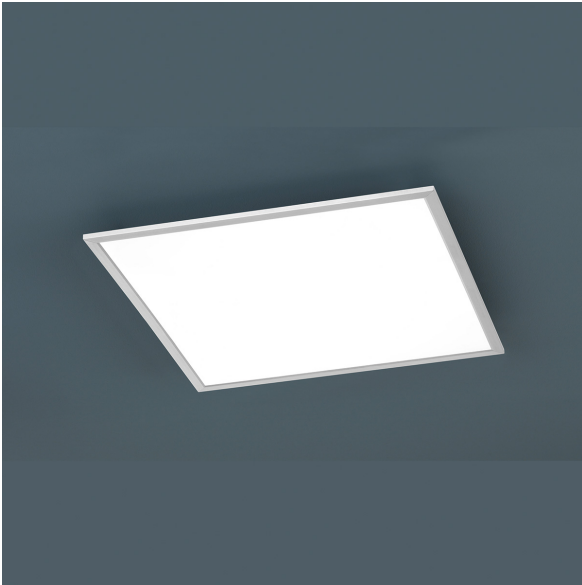

LED Paneel, Deckenleuchte, Quadratisch, Weiss, Nickel, 62 cm x 62 cm

[PRODUKT IM SHOP ANSCHAUEN](#)

Farbe	Weiss
Formen	quadratisch, flach
Kollektion	Phoenix
Material	Metall
Stilrichtung	modern, minimalistisch, puristisch, schlicht, zeitlos
Brennstellen	1
Dimmbar	ja
EEF-Klasse	F
Farbwiedergabe	80 CRI
Frequenz	50 Hz
Lebensdauer	30.000 Stunden
Leuchtmittel	LED-Leuchtmittel
Leuchtmittel inklusive?	ja
Leuchtmittel-Technik	LED-Technik
Leuchtmittelfassung	LED
Lichtfarbe	3000 K
Lichtstärke	3600 lm
Schutzart	IP20
Schutzklasse	1
Volt	210 V
Watt	31 W
Zertifikat	CE Zertifikat
Breite	62 cm
Breitenverstellbar	nein

geeignet für Deckenbeleuchtung, Innenraumbeleuchtung, Schlafzimmerbeleuchtung, Hotelzimmerbeleuchtung, Wohnzimmerbeleuchtung, Praxisbeleuchtung, Wartezimmerbeleuchtung, Esszimmerbeleuchtung, Küchenbeleuchtung, Abstellkammerbeleuchtung, Flurbeleuchtung, Hausflurbeleuchtung, Kammerbeleuchtung, Krankenhausbeleuchtung, Speisekammerbeleuchtung, Cafébeleuchtung, Dielenbeleuchtung, Ferienhausbeleuchtung, Ferienwohnungbeleuchtung, Gangbeleuchtung, Gastronomiebeleuchtung, Hotelbeleuchtung, Innenbeleuchtung, Kellerbeleuchtung, Restaurantbeleuchtung, Salonbeleuchtung, Treppenaufgang-Beleuchtung, Treppenbeleuchtung, Treppenhausbeleuchtung, Wohnraumbelichtung, Behandlungszimmerbeleuchtung, Arbeitszimmerbeleuchtung, Atelierbeleuchtung, Aufenthaltsraumbelichtung, Ausstellungsbeleuchtung, Besprechungsraumbelichtung, Bibliotheksbeleuchtung, Foyerbeleuchtung, Galeriebeleuchtung, Ladenlokalbeleuchtung, Ladenverkaufsbeleuchtung, Lobbybeleuchtung, Loftbeleuchtung, Tierarztpraxisbeleuchtung, Warteraumbelichtung

Gewicht	3 kg
Höhe	4 cm
Höhenverstellbar	nein
Länge	62 cm
Produkttyp	Deckenleuchte
Technologie	LED-Technologie
Preis	CHF 249.95