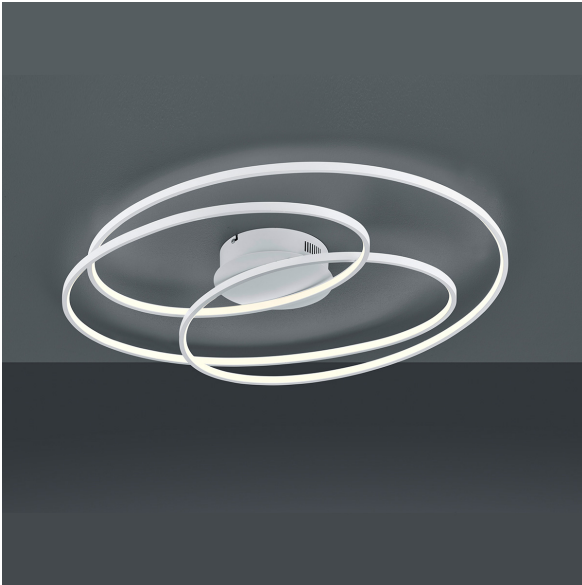

LED Deckenleuchte, Weiss, Dimmer, 7000 Lumen, 80 cm x 65 cm

[PRODUKT IM SHOP ANSCHAUEN](#)

Farbe	Weiss
Formen	rund, abgerundet, ringförmig
Kollektion	Gale
Material	Metall
Stilrichtung	modern, attraktiv, elegant, wohnlich, zeitlos
Brennstellen	1
Dimmbar	ja
EEF-Klasse	E
Farbwiedergabe	80 CRI
Frequenz	50 Hz
Lebensdauer	30.000 Stunden
Leuchtmittel	LED-Leuchtmittel
Leuchtmittel inklusive?	ja
Leuchtmittel-Technik	LED-Technik
Leuchtmittelfassung	LED
Lichtfarbe	3000 K
Lichtstärke	7000 lm
Schutzart	IP20
Schutzklasse	1
Spannung	230
Volt	230 V
Watt	3 W
Zertifikat	CE Zertifikat
Breite	80 cm
Breitenverstellbar	nein

geeignet für	Deckenbeleuchtung, Innenraumbeleuchtung, Schlafzimmerbeleuchtung, Wohnzimmerbeleuchtung, Flurbeleuchtung, Bürobeleuchtung, Homeofficebeleuchtung, Hotelbeleuchtung, Restaurantbeleuchtung, Esszimmerbeleuchtung, Eingangsbeleuchtung, Gangbeleuchtung, Salonbeleuchtung, Treppenbeleuchtung, Cafébeleuchtung, Dekobeleuchtung, Ferienhausbeleuchtung, Ferienwohnungbeleuchtung, Gastronomiebeleuchtung, Hotelzimmerbeleuchtung, Innenbeleuchtung, Praxisbeleuchtung, Warteraumbeleuchtung, Wartezimmerbeleuchtung, Wohnraumbeleuchtung, Behandlungszimmerbeleuchtung, Foyerbeleuchtung, Ladenlokalbeleuchtung, Ladenverkaufsbeleuchtung, Lobbybeleuchtung, Loftbeleuchtung, Officebeleuchtung, Dielenbeleuchtung, Diskokellerbeleuchtung, Eisdielenbeleuchtung, Hausflurbeleuchtung, Kellerbeleuchtung, Korridorbeleuchtung, Küchenbeleuchtung, Partykellerbeleuchtung, Tierarztpraxisbeleuchtung, Treppenaufgang-Beleuchtung, Treppenhausbeleuchtung
Gewicht	1,86 kg
Höhe	14,5 cm
Höhenverstellbar	nein
Produkttyp	Deckenleuchte
Technologie	LED-Technologie
Tiefe	65 cm
Preis	CHF 279.95