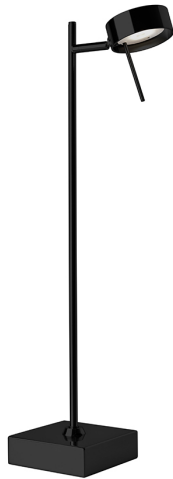

LED Tischleuchte, Schreibtischleuchte, Schwarz, Neigbar, Tastdimmer, 56 cm Höhe

PRODUKT IM SHOP ANSCHAUEN

Farbe	Schwarz
Material	Metall
Brennstellen	1
Dimmbar	Ja
EEF-Klasse	F
Farbwiedergabe	80 CRI
Frequenz	50 Hz
Leuchtmittel	LED-Leuchtmittel
Leuchtmittel inklusive?	ja
Lichtfarbe	3000 K
Lichtstärke	440 lm
Schutzklasse	2
Volt	230 V
Watt	5 W
Zertifikat	CE Zertifikat
Breite	12 cm
Breitenverstellbar	nein
geeignet für	Innenraumbeleuchtung , Tischbeleuchtung , Arbeitsbeleuchtung , Arbeitsflächenbeleuchtung , Arbeitszimmerbeleuchtung , Bettbeleuchtung , Büro-Tischbeleuchtung , Bürobeleuchtung , Homeofficebeleuchtung , Innenbeleuchtung , Kommoden-Beleuchtung , Nachtischbeleuchtung , Officebeleuchtung , Sideboard-Beleuchtung , Wohnraumbeleuchtung , Wohnzimmerbeleuchtung , Regalbeleuchtung , Schreibtischbeleuchtung , Basteltischbeleuchtung , Hotel-Suitebeleuchtung , Hotelbeleuchtung , Hotelzimmerbeleuchtung , Lesebeleuchtung , Lesecke-Beleuchtung , Lesetischbeleuchtung , Lesezimmerbeleuchtung , Schlafzimmerbeleuchtung , Suitenbeleuchtung
Gewicht	2,02 kg
Höhe	56 cm
Höhenverstellbar	nein
Produkttyp	Tischleuchte
Preis	CHF 169.95