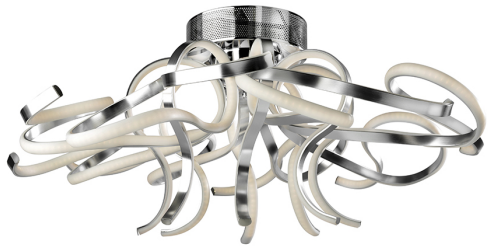

Exquisite LED Deckenleuchte, Gewunden, Dimmbar, 80 cm Ø

[PRODUKT IM SHOP ANSCHAUEN](#)

| | |
|-------------------------|--|
| Farbe | Chrom, Weiss |
| Material | Aluminium |
| Abstrahlwinkel | 120 ° |
| Brennstellen | 1 |
| Dimmbar | ja |
| EEF-Klasse | A |
| Farbwiedergabe | 80 CRI |
| Frequenz | 50 Hz |
| Leuchtmittel | LED-Leuchtmittel |
| Leuchtmittel inklusive? | ja |
| Lichtfarbe | 2800 K |
| Lichtstärke | 4450 lm |
| Schutzklasse | 2 |
| Volt | 230 V |
| Watt | 56 W |
| Breitenverstellbar | nein |
| Durchmesser | 80 |
| geeignet für | Innenraumbeleuchtung, Deckenbeleuchtung, Barbeleuchtung, Cafébeleuchtung, Dielenbeleuchtung, Esszimmerbeleuchtung, Ferienhausbeleuchtung, Ferienwohnungbeleuchtung, Gastronomiebeleuchtung, Hotelbarbeleuchtung, Hotelbeleuchtung, Hotelzimmerbeleuchtung, Innenbeleuchtung, Küchenbeleuchtung, Praxisbeleuchtung, Restaurantbeleuchtung, Salonbeleuchtung, Schlafzimmerbeleuchtung, Warteraumbeleuchtung, Wartezimmerbeleuchtung, Wohnraumbeleuchtung, Wohnzimmerbeleuchtung, Dekobeleuchtung, Hotel-Suitebeleuchtung, Landhausbeleuchtung, Suitenbeleuchtung |
| Gewicht | 3,6 kg |
| Höhe | 35 cm |
| Höhenverstellbar | nein |
| Produkttyp | LED Deckenleuchte |
| Preis | CHF 499.95 |