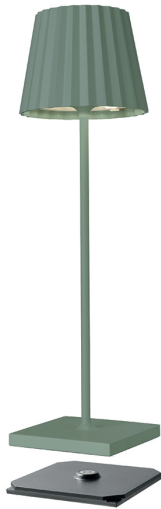

Sompex LED Aussen Tischleuchte, Grün, Akku, 38 cm Höhe, IP54

[PRODUKT IM SHOP ANSCHAUEN](#)

Farbe	Grün
Material	Aluminium, Metall
Stilrichtung	dekorativ
Brennstellen	1
Dimmbar	ja
EEF-Klasse	F
Frequenz	50 Hz
Leuchtmittel	LED-Leuchtmittel
Leuchtmittel inklusive?	ja
Leuchtmittel-Technik	LED-Technik
Lichtfarbe	3000 K, 2700 K
Lichtstärke	188 lm
Schutzart	IP54
Schutzklasse	3
Volt	230 V
Watt	2,2 W
Breite	10 cm
Breitenverstellbar	nein
geeignet für	Innenraumbeleuchtung, Aussen Tischbeleuchtung, Aussenbeleuchtung, Balkonbeleuchtung, Cafébeleuchtung, Gartenbeleuchtung, Gartentischbeleuchtung, Kommoden-Beleuchtung, Outdoorbeleuchtung, Regalbeleuchtung, Restaurantbeleuchtung, Sideboard-Beleuchtung, Terrassenbeleuchtung, Verandabeleuchtung, Tischbeleuchtung
Gewicht	1,12 kg
Höhe	38 cm
Höhenverstellbar	nein
Produkttyp	Aussen-Stehleuchte
Tiefe	10 cm
Preis	CHF 149.95