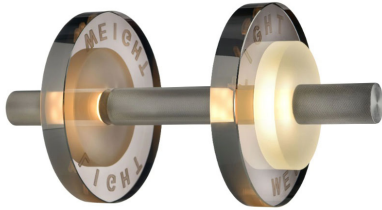

LED Tischleuchte, Sportleuchte, Hantel-Design, 37 cm Länge

[PRODUKT IM SHOP ANSCHAUEN](#)

Farbe	Schwarz, Transparent
Material	Aluminium, Glas
Stilrichtung	modern, attraktiv, dekorativ, elegant, futuristisch, wohnlich
Brennstellen	2
Dimmbar	nein
EEF-Klasse	G
Farbwiedergabe	80 CRI
Frequenz	50 Hz
Leuchtmittel	LED-Leuchtmittel
Leuchtmittel inklusive?	ja
Leuchtmittel-Technik	LED-Technik
Lichtfarbe	3000 K
Lichtstärke	350 lm
Schutzart	IP20
Schutzklasse	3
Volt	240 V
Watt	12 W
Zertifikat	CE Zertifikat
Breite	18 cm
Breitenverstellbar	nein
geeignet für	Schlafzimmerbeleuchtung, Fitnessstudiobeleuchtung, Wohnzimmerbeleuchtung, Kinderzimmerbeleuchtung, Innenraumbelichtung, Dekobeleuchtung, Kommoden-Belichtung, Nachttischbeleuchtung, Regalbeleuchtung, Sideboard-Belichtung, Tischbeleuchtung, Wohnraumbelichtung, Ferienhausbeleuchtung, Ferienwohnungbeleuchtung, Innenbeleuchtung
Gewicht	4,35 kg
Höhe	18 cm
Höhenverstellbar	nein
Produkttyp	Tischleuchte
Technologie	LED-Technologie
Tiefe	37 cm
Preis	CHF 189.95