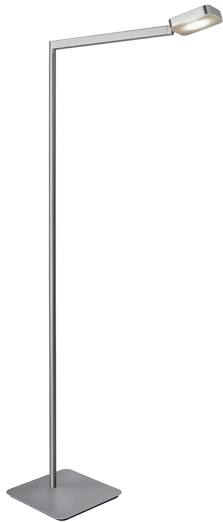

## Sompex LED Stehleuchte, Dimmbar, Strahler, Schwenkbar, 110 cm Höhe

[PRODUKT IM SHOP ANSCHAUEN](#)

Farbe	Silber, Aluminium
Material	Metall, Aluminium
Stilrichtung	modern, elegant, minimalistisch
Brennstellen	1
Dimmbar	nein
EEF-Klasse	A
Farbwiedergabe	80 CRI
Frequenz	50 Hz
Lebensdauer	30.000 Stunden
Leuchtmittel	LED-Leuchtmittel
Leuchtmittel inklusive?	ja
Leuchtmittel-Technik	LED-Technik
Lichtfarbe	3000 K
Lichtstärke	650 lm
Schutzart	IP20
Schutzklasse	2
Volt	230 V
Watt	6 W
Zertifikat	CE Zertifikat
Breite	43 cm
Breitenverstellbar	nein
geeignet für	Schlafzimmerbeleuchtung, Bürobeleuchtung, Wohnzimmerbeleuchtung, Homeofficebeleuchtung, Innenraumbeleuchtung, Kinderzimmerbeleuchtung, Bettbeleuchtung, Büro-Stehbeleuchtung, Ferienhausbeleuchtung, Ferienwohnungbeleuchtung, Hotel-Suitebeleuchtung, Hotelbeleuchtung, Hotelzimmerbeleuchtung, Innenbeleuchtung, Landhausbeleuchtung, Officebeleuchtung, Suitenbeleuchtung, Wohnraumbeleuchtung
Gewicht	3,38 kg
Höhe	110 cm
Höhenverstellbar	nein
Produkttyp	Stehleuchte
Technologie	LED-Technologie
Preis	CHF 329.95