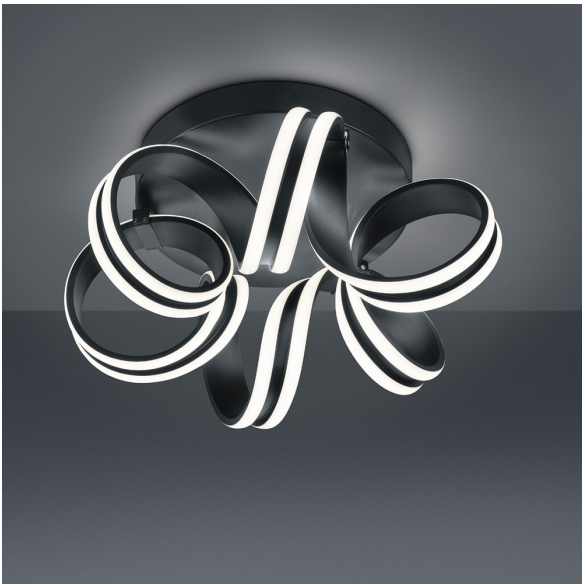

LED Deckenleuchte, Schwarz, Dimmer, 45 cm Ø, Gewelltes Design

[PRODUKT IM SHOP ANSCHAUEN](#)

Farbe	Schwarz, Weiss
Formen	rund, abgerundet
Kollektion	Carrera
Material	Metall
Stilrichtung	modern, attraktiv, dekorativ, elegant
Brennstellen	1
Dimmbar	ja
EEF-Klasse	F
Farbwiedergabe	80 CRI
Frequenz	50 Hz
Lebensdauer	30.000 Stunden
Leuchtmittel	LED-Leuchtmittel
Leuchtmittel inklusive?	ja
Leuchtmittel-Technik	LED-Technik
Leuchtmittelfassung	LED
Lichtfarbe	3000 K
Lichtstärke	4400 lm
Schutzart	IP20
Schutzklasse	2
Volt	230 V
Watt	38 W
Zertifikat	CE Zertifikat
Breitenverstellbar	nein
Durchmesser	45
geeignet für	Deckenbeleuchtung, Innenraumbeleuchtung, Schlafzimmerbeleuchtung, Wohnzimmerbeleuchtung, Flurbeleuchtung, Dielenbeleuchtung, Hotelzimmerbeleuchtung, Restaurantbeleuchtung, Esszimmerbeleuchtung, Küchenbeleuchtung, Bürobeleuchtung, Homeofficebeleuchtung, Barbeleuchtung, Cafébeleuchtung, Dekobeleuchtung, Hotelbarbeleuchtung, Ferienhausbeleuchtung, Ferienwohnungbeleuchtung, Foyerbeleuchtung, Gangbeleuchtung, Hausflurbeleuchtung, Hotel-Suitebeleuchtung, Hotelbeleuchtung, Innenbeleuchtung, Landhausbeleuchtung, Praxisbeleuchtung, Suitenbeleuchtung, Warteraumbeleuchtung, Wartezimmerbeleuchtung, Wohnraumbeleuchtung, Ladenlokalbeleuchtung, Ladenverkaufsbeleuchtung, Lobbybeleuchtung, Loftbeleuchtung, Salonbeleuchtung
Gewicht	1,975 kg
Höhe	22 cm

Höhenverstellbar	nein
Produkttyp	Deckenleuchte
Technologie	LED-Technologie
Preis	CHF 119.95