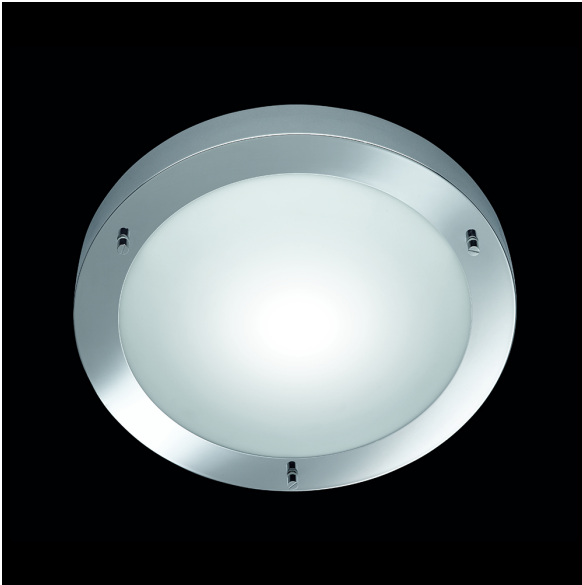

## Deckenleuchte, Chrom, Rund, Bad, Outdoor, Garage, IP44, 31 cm Ø

[PRODUKT IM SHOP ANSCHAUEN](#)

|                         |  |
|-------------------------|--|
| Farbe                   | Chrom  |
| Formen                  | rund, ringförmig   |
| Kollektion              | Condus   |
| Material                | Metall   |
| Stilrichtung            | modern, minimalistisch, schlicht, wohnlich   |
| Brennstellen            | 1  |
| Dimmbar                 | nein   |
| EEF-Klasse              | A  |
| Frequenz                | 50 Hz  |
| Leuchtmittel inklusive? | nein   |
| Leuchtmittel-Technik    | LED geeignet   |
| Leuchtmittelfassung     | E27  |
| Schutzart               | IP44   |
| Schutzklasse            | 1  |
| Volt                    | 230 V  |
| Watt                    | 60 W   |
| Zertifikat              | CE Zertifikat  |
| Breitenverstellbar      | nein   |
| Durchmesser             | 31,5   |
| geeignet für            | Deckenbeleuchtung, Innenraumbeleuchtung, Aussenbeleuchtung, Flurbeleuchtung, Dielenbeleuchtung, Treppenhausbeleuchtung, Garagenbeleuchtung, Küchenbeleuchtung, Vordachbeleuchtung, Badezimmer-Deckenbeleuchtung, Badezimmerbeleuchtung, Hotel-Badezimmerbeleuchtung, Aussen Deckenbeleuchtung, Balkon-Deckenbeleuchtung, Garagen Deckenbeleuchtung, Terrassen-Deckenbeleuchtung, Veranda-Deckenbeleuchtung, Duschbeleuchtung, Duschaumbeleuchtung, Feuchtraumbeleuchtung, Saunavorraumbeleuchtung, Spa-Beleuchtung, Speisekammerbeleuchtung, Abstellkammerbeleuchtung, Diskokellerbeleuchtung, Kammerbeleuchtung, Kellerbeleuchtung, Partykellerbeleuchtung, Treppenaufgang-Beleuchtung, Treppenbeleuchtung, Badezimmer Wandleuchten |
| Gewicht                 | 1,27 kg  |
| Höhe                    | 8 cm   |
| Höhenverstellbar        | nein   |
| Produkttyp              | Deckenleuchte  |
| Preis                   | CHF 89.95  |