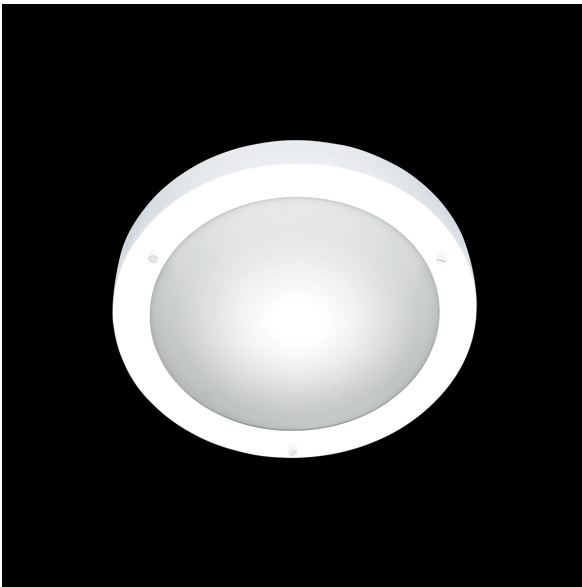

## Deckenleuchte, Weiss, Rund, Flure und Hausgänge, IP44, 31 cm Ø

[PRODUKT IM SHOP ANSCHAUEN](#)

Farbe	Weiss
Formen	rund
Kollektion	Condus
Material	Metall
Stilrichtung	modern, minimalistisch, schlicht
Brennstellen	1
Dimmbar	nein
EEF-Klasse	A
Frequenz	50 Hz
Leuchtmittel inklusive?	nein
Leuchtmittelfassung	E27
Schutzart	IP44
Schutzklasse	1
Volt	230 V
Watt	60 W
Zertifikat	CE Zertifikat
Breitenverstellbar	nein
Durchmesser	31,5