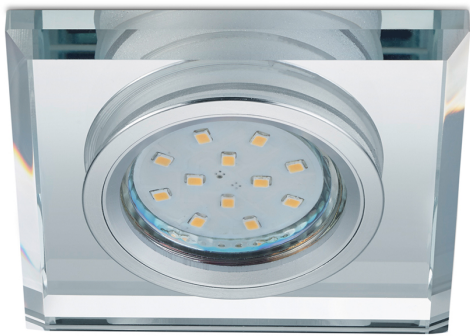

Einbaustrahler, Deckenstrahler, Quadratisch, Kristallglas, 9 cm x 9 cm

[PRODUKT IM SHOP ANSCHAUEN](#)

Farbe	Chrom, Transparent
Formen	quadratisch, flach
Kollektion	Pirin
Material	Metall
Stilrichtung	modern, schlicht, minimalistisch
Brennstellen	1
Dimmbar	Nein
EEF-Klasse	A
Farbwiedergabe	80 CRI
Frequenz	50 Hz
Leuchtmittel	956-30
Leuchtmittel inklusive?	nein
Leuchtmittel-Technik	LED geeignet
Leuchtmittelfassung	GU10
Schutzart	IP20
Schutzklasse	2
Volt	230 V
Watt	10 W
Zertifikat	CE Zertifikat
Breite	9 cm
Breitenverstellbar	nein
Gewicht	0,215 kg
Höhe	7 cm
Höhenverstellbar	nein
Produkttyp	Einbaustrahler
Tiefe	9 cm
Preis	CHF 49.95