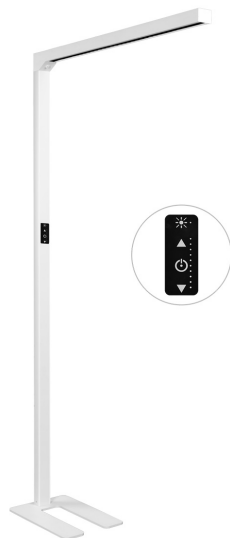

## LED Stehleuchte, Office, Weiss, Bewegungsmelder, 198 cm Höhe

[PRODUKT IM SHOP ANSCHAUEN](#)

Farbe	<a href="#">Weiss</a>
Stilrichtung	<a href="#">modern, elegant</a>
Abstrahlwinkel	48/120 °
Brennstellen	1
Dimmbar	<a href="#">Ja</a>
Farbwiedergabe	80 CRI
Frequenz	50 Hz
Lebensdauer	50.000 Stunden
Leuchtmittel	LED-Leuchtmittel
Leuchtmittel inklusive?	ja
Leuchtmittel-Technik	<a href="#">LED-Technik</a>
Lichtfarbe	<a href="#">4000 K</a>
Lichtstärke	<a href="#">9500 lm</a> , <a href="#">10400 lm</a>
Volt	230 V
Watt	80 W
Breite	30 cm
Breitenverstellbar	nein
Höhe	<a href="#">197 cm</a>
Höhenverstellbar	nein
Länge	104 cm
Produkttyp	Stehleuchte
Technologie	LED-Technologie
Preis	CHF 799.95