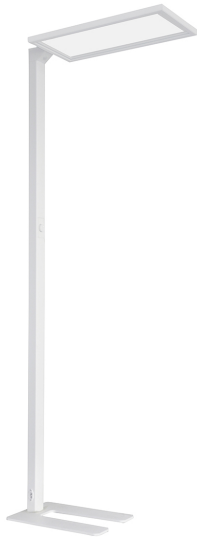

LED Büro Stehleuchte, Weiss, Bewegungs-, Tageslichtsensor, 4000K, 9000 LM

[PRODUKT IM SHOP ANSCHAUEN](#)

Farbe	Weiss
Formen	länglich
Material	Metall
Stilrichtung	modern, zeitlos, schlicht, minimalistisch
Brennstellen	1
Dimmbar	Ja
EEF-Klasse	A
Farbwiedergabe	80 CRI
Frequenz	50 Hz
Lebensdauer	50.000 Stunden
Leuchtmittel	LED-Leuchtmittel
Leuchtmittel inklusive?	ja
Leuchtmittel-Technik	LED-Technik
Lichtfarbe	4000 K
Lichtstärke	9000 lm
Schutzart	IP20
Schutzklasse	2
Volt	260 V
Watt	80 W
Auslage	67 cm
Breite	30 cm
Breitenverstellbar	nein
Gewicht	13 kg
Höhe	197 cm
Höhenverstellbar	nein
Produkttyp	Stehleuchte
Technologie	LED-Technologie
Preis	CHF 899.95