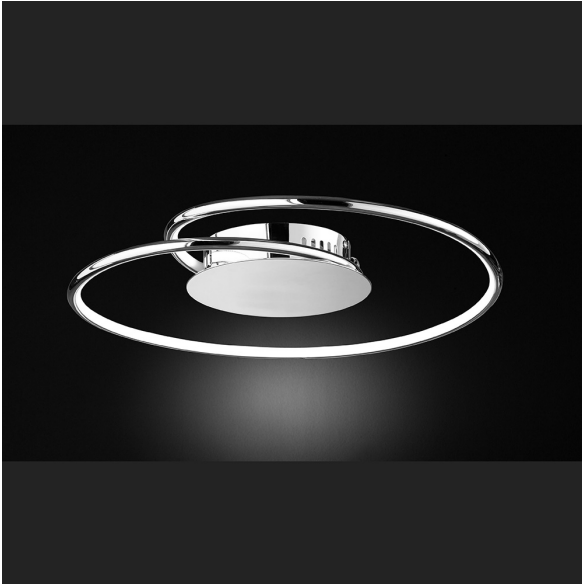

LED-Deckenleuchte, Spiralförmig, Ring-Design, 45 cm Ø

[PRODUKT IM SHOP ANSCHAUEN](#)

Farbe	Chrom
Formen	rund, abgerundet
Kollektion	Louis
Material	Metall
Stilrichtung	dekorativ
Brennstellen	1
Dimmbar	ja
EEF-Klasse	A
Farbwiedergabe	80 CRI
Frequenz	50 Hz
Lebensdauer	20.000 Stunden
Leuchtmittel	LED-Leuchtmittel
Leuchtmittel inklusive?	ja
Leuchtmittel-Technik	LED-Technik
Leuchtmittelfassung	LED
Lichtfarbe	3000 K
Lichtstärke	1300 lm
Schutzart	IP20
Schutzklasse	1
Volt	230 V
Watt	16 W
Breite	45 cm
Breitenverstellbar	nein
Durchmesser	45
geeignet für	Deckenbeleuchtung, Innenraumbeleuchtung, Schlafzimmerbeleuchtung, Wohnzimmerbeleuchtung, Flurbeleuchtung, Bürobeleuchtung, Homeofficebeleuchtung, Hotelbeleuchtung, Kinderzimmerbeleuchtung, Restaurantbeleuchtung, Barbeleuchtung, Cafébeleuchtung, Dekobeleuchtung, Dielenbeleuchtung, Ferienhausbeleuchtung, Ferienwohnungbeleuchtung, Gastronomiebeleuchtung, Hausflurbeleuchtung, Hotelbarbeleuchtung, Hotelzimmerbeleuchtung, Innenbeleuchtung, Praxisbeleuchtung, Treppenaufgang-Beleuchtung, Treppenbeleuchtung, Treppenhausbeleuchtung, Warteraumbeleuchtung, Wartezimmerbeleuchtung, Wohnraumbeleuchtung
Gewicht	1,74 kg
Höhe	13 cm
Höhenverstellbar	nein
Produkttyp	Deckenleuchte
Technologie	LED-Technologie
Tiefe	45 cm