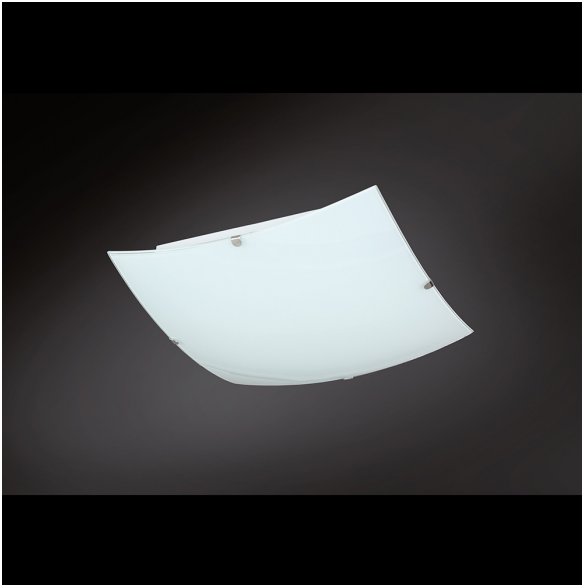

LED-Deckenlampe viereckig mit gewölbtem Glasschirm und einer Breite von 30 cm

Farbe	
Dimmbar	nein
EEF-Klasse	A
Leuchtmittel inklusive?	ja
Leuchtmittelfassung	LED
Lichtfarbe	3000 K
Lichtstärke	1100 lm
Schutzart	IP20
Watt	15 W
Breite	30 cm
Gewicht	1,295 kg
Höhe	9,5 cm
Tiefe	30 cm
Preis	CHF 59.95