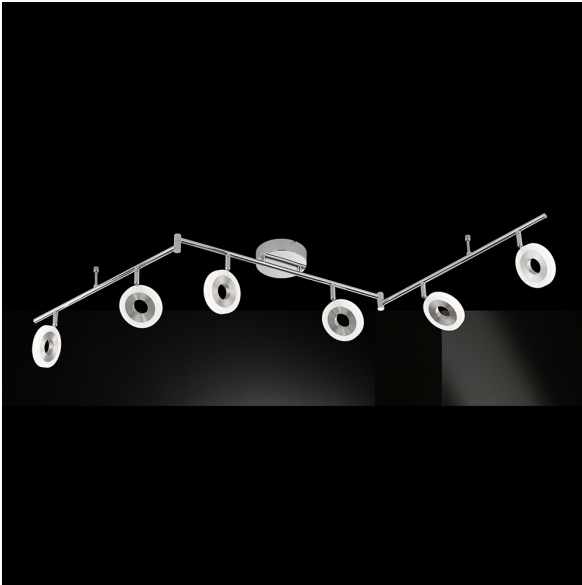

LED-Deckenstrahler edel mit 6 ringförmigen Spots und einer Länge 163 cm

[PRODUKT IM SHOP ANSCHAUEN](#)

Farbe	<u>Chrom, Nickel</u>
Formen	<u>länglich, rund</u>
Kollektion	
Material	<u>Metall, Acryl</u>
Stilrichtung	<u>modern</u>
Brennstellen	6
Dimmbar	<u>ja</u>
EEF-Klasse	G
Farbwiedergabe	80 CRI
Frequenz	50 Hz
Lebensdauer	20.000 Stunden
Leuchtmittel	LED-Leuchtmittel
Leuchtmittel inklusive?	ja
Leuchtmittel-Technik	<u>LED-Technik</u>
Leuchtmittelfassung	<u>LED</u>
Lichtfarbe	<u>3000 K</u>
Lichtstärke	
Schutzart	<u>IP20</u>
Schutzklasse	1
Volt	230 V
Watt	25,2 W
Breite	13 cm
Breitenverstellbar	ja
geeignet für	<u>Deckenbeleuchtung, Schlafzimmerbeleuchtung, Wohnzimmerbeleuchtung, Salonbeleuchtung, Hotelbeleuchtung, Restaurantbeleuchtung, Ferienhausbeleuchtung, Homeofficebeleuchtung, Innenraumbeleuchtung, Barbeleuchtung, Warteraumbeleuchtung</u>
Gewicht	2,84 kg
Höhe	<u>18 cm</u>
Höhenverstellbar	nein
Produkttyp	Strahler
Technologie	LED-Technologie
Tiefe	163 cm
Preis	CHF 379.95