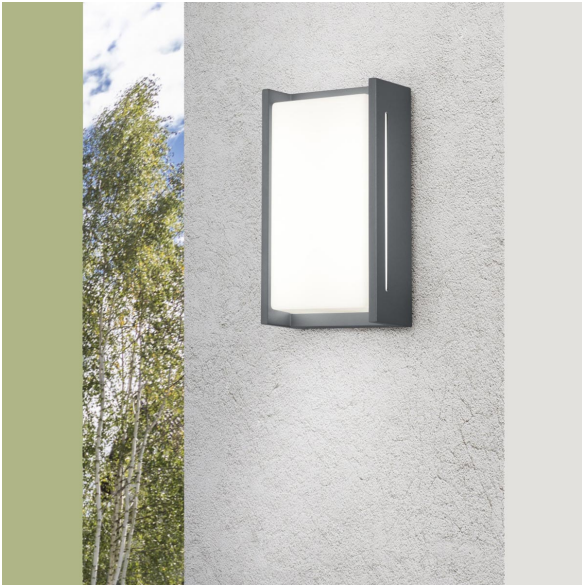

## LED Aussen Wandleuchte, Anthrazit, Rechteckig, Weiss, IP54, 23 cm x 12 cm

[PRODUKT IM SHOP ANSCHAUEN](#)

Farbe	Anthrazit, Weiss
Formen	rechteckig
Kollektion	Indus
Material	Aluminium, Acryl
Stilrichtung	modern, minimalistisch, schlicht
Brennstellen	2
Dimmbar	nein
EEF-Klasse	F
Farbwiedergabe	80 CRI
Frequenz	50 Hz
Lebensdauer	30.000 Stunden
Leuchtmittel	LED-Leuchtmittel
Leuchtmittel inklusive?	ja
Leuchtmittel-Technik	LED-Technik
Leuchtmittelfassung	LED, SMD
Lichtfarbe	3000 K
Lichtstärke	1000 lm
Schutzart	IP54
Schutzklasse	1
Volt	230 V
Watt	8,5 W
Zertifikat	CE Zertifikat
Auslage	7,2 cm
Breite	12,9 cm
Breitenverstellbar	nein
geeignet für	Aussen Wandbeleuchtung, Aussenbeleuchtung, Hausfassadenbeleuchtung, Outdoorbeleuchtung, Terrassenbeleuchtung, Hofbeleuchtung, Gartenbeleuchtung, Hauseingangsbeleuchtung, Balkon-Wandbeleuchtung, Fassadenbeleuchtung, Gartenmauerbeleuchtung, Gartenwegbeleuchtung, Hausmauerbeleuchtung, Vordachbeleuchtung, Vorgartenbeleuchtung, Hauswandbeleuchtung, Terrassen-Wandbeleuchtung, Wandbeleuchtung, Balkonbeleuchtung, Eingangsbeleuchtung, Hauseingangstürbeleuchtung, Hauswegbeleuchtung, Hintereingangsbeleuchtung, Hofwegbeleuchtung, Türeingangsbeleuchtung, Verandabeleuchtung, Wegbeleuchtung
Gewicht	0,775 kg
Höhe	23,3 cm
Höhenverstellbar	nein
Produkttyp	Aussen Wandleuchte