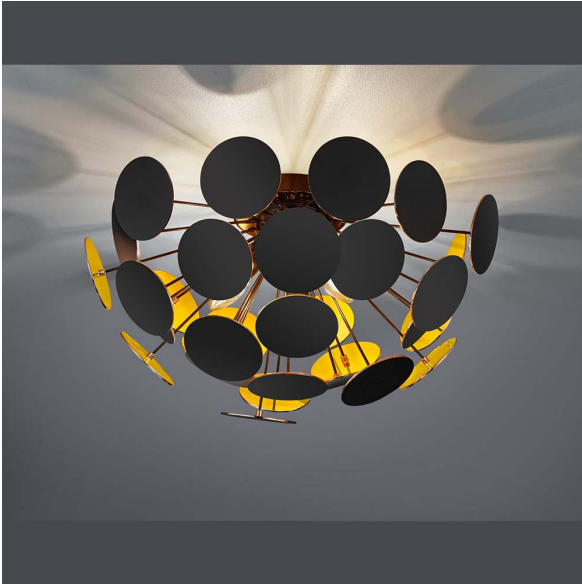

Deckenleuchte, Schwarz, Gold, Hotelleuchte, 54 cm Ø

[PRODUKT IM SHOP ANSCHAUEN](#)

| | |
|-------------------------|---|
| Farbe | Schwarz |
| Formen | rund, abgerundet, halbkugelförmig |
| Material | Metall |
| Stilrichtung | dekorativ, wohnlich |
| Brennstellen | 3 |
| Dimmbar | nein |
| EEF-Klasse | A |
| Frequenz | 50 Hz |
| Leuchtmittel inklusive? | nein |
| Leuchtmittelfassung | E14 |
| Schutzart | IP20 |
| Schutzklasse | 1 |
| Volt | 230 V |
| Watt | 40 W |
| Zertifikat | CE Zertifikat |
| Breite | 54 cm |
| Breitenverstellbar | nein |
| Durchmesser | 54 |
| geeignet für | Deckenbeleuchtung, Innenraumbeleuchtung, Wohnzimmerbeleuchtung, Schlafzimmerbeleuchtung, Flurbeleuchtung, Kinderzimmerbeleuchtung, Hotelzimmerbeleuchtung, Hotelbeleuchtung, Salonbeleuchtung, Barbeleuchtung, Cafébeleuchtung, Ferienhausbeleuchtung, Ferienwohnungsbeleuchtung, Gastronomiebeleuchtung, Hausflurbeleuchtung, Hotel-Suitebeleuchtung, Hotelbarbeleuchtung, Innenbeleuchtung, Praxisbeleuchtung, Restaurantbeleuchtung, Suitenbeleuchtung, Warteraumbeleuchtung, Wartezimmerbeleuchtung, Wohnraumbeleuchtung, Dielenbeleuchtung, Esszimmerbeleuchtung, Küchenbeleuchtung, Loftbeleuchtung |
| Gewicht | 1,625 kg |
| Höhe | 30 cm |
| Höhenverstellbar | nein |
| Länge | 54 cm |
| Produkttyp | Deckenleuchte |
| Tiefe | 54 cm |
| Preis | CHF 169.95 |