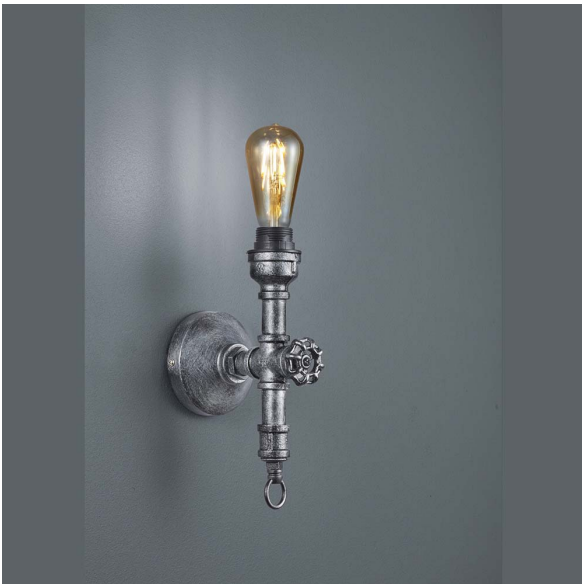

Vintage-Wandleuchte, Silber, Industrie-Rohr-Design, 46 cm Höhe

[PRODUKT IM SHOP ANSCHAUEN](#)

Farbe	Silber
Formen	länglich
Kollektion	
Material	Metall
Stilrichtung	antik, dekorativ
Brennstellen	1
Dimmbar	nein
EEF-Klasse	A
Frequenz	50 Hz
Leuchtmittel inklusive?	nein
Leuchtmittel-Technik	LED geeignet
Leuchtmittelfassung	E27
Schutzart	IP20
Schutzklasse	1
Volt	230 V
Watt	60 W
Breite	14 cm
Breitenverstellbar	nein
geeignet für	Wandbeleuchtung, Innenraumbeleuchtung, Barbeleuchtung, Cafébeleuchtung, Hotelbarbeleuchtung, Treppenbeleuchtung, Gastronomiebeleuchtung, Innenbeleuchtung
Gewicht	1,22 kg
Höhe	46 cm
Höhenverstellbar	nein
Produkttyp	Wandleuchte
Preis	CHF 69.95