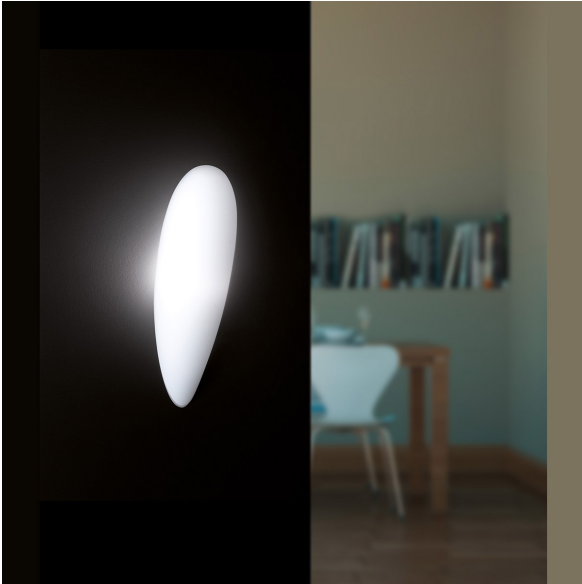

Wandleuchte, Dekorativ, Weiss, Glas, Gebogen, 44 cm x 13 cm

[PRODUKT IM SHOP ANSCHAUEN](#)

Farbe	<u>Weiss</u>
Formen	<u>oval, abgerundet</u>
Kollektion	
Material	<u>Metall, Glas</u>
Stilrichtung	<u>dekorativ, elegant, minimalistisch, wohnlich</u>
Brennstellen	1
Dimmbar	<u>Nein</u>
EEF-Klasse	A
Frequenz	50 Hz
Leuchtmittel inklusive?	nein
Leuchtmittel-Technik	<u>LED geeignet</u>
Leuchtmittelfassung	<u>E27</u>
Schutzart	<u>IP20</u>
Schutzklasse	1
Volt	230 V
Watt	60 W
Zertifikat	<u>CE Zertifikat</u>
Auslage	13 cm
Breite	13 cm
Breitenverstellbar	nein
geeignet für	<u>Wandbeleuchtung, Innenraumbelichtung, Schlafzimmerbeleuchtung, Flurbeleuchtung, Wohnzimmerbeleuchtung, Treppenhausbeleuchtung, Hotelzimmerbeleuchtung, Restaurantbeleuchtung, Hotel-Suitebeleuchtung, Praxisbeleuchtung, Treppenbeleuchtung, Warteraumbeleuchtung, Eingangsbeleuchtung, Gangbeleuchtung, Windfangbeleuchtung, Cafébeleuchtung, Dielenbeleuchtung, Hausflurbeleuchtung, Hotelbeleuchtung, Salonbeleuchtung, Treppenaufgang-Beleuchtung, Wartezimmerbeleuchtung, Speisekammerbeleuchtung, Abstellkammerbeleuchtung, Dekobeleuchtung, Diskokellerbeleuchtung, Kammerbeleuchtung, Kellerbeleuchtung, Partykellerbeleuchtung</u>
Gewicht	1,29 kg
Höhe	44 cm
Höhenverstellbar	nein
Produkttyp	Wandleuchte
Preis	CHF 99.95