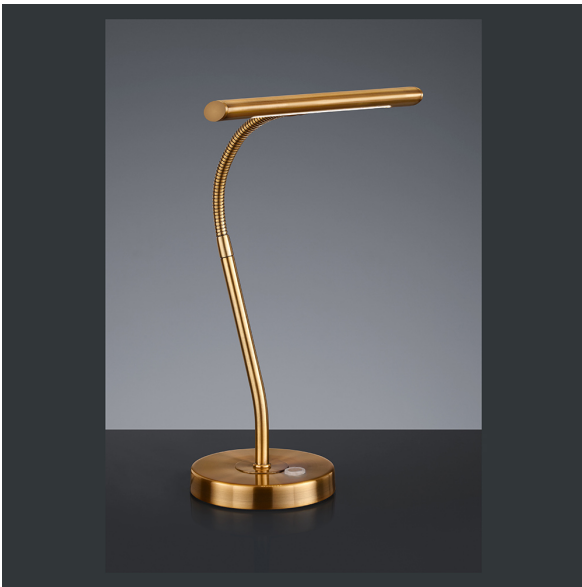

## LED Tischleuchte, Berührungs--dimmer, Altmessing, 35 cm Höhe

[PRODUKT IM SHOP ANSCHAUEN](#)

Farbe	Altmessing, Messing
Formen	länglich, gebogen
Kollektion	Curtis
Material	Metall
Stilrichtung	modern, elegant, wohnlich
Brennstellen	1
Dimmbar	ja
EEF-Klasse	F
Farbwiedergabe	80 CRI
Frequenz	50 Hz
Lebensdauer	50.000 Stunden
Leuchtmittel	LED-Leuchtmittel
Leuchtmittel inklusive?	ja
Leuchtmittel-Technik	LED-Technik
Leuchtmittelfassung	LED
Lichtfarbe	3000 K
Lichtstärke	430 lm
Schutzart	IP20
Schutzklasse	2
Volt	230 V
Watt	4 W
Zertifikat	CE Zertifikat
Auslage	15 cm
Breite	18 cm
Breitenverstellbar	nein
geeignet für	Tischbeleuchtung, Innenraumbelichtung, Bürobeleuchtung, Homeofficebeleuchtung, Lesezimmerbeleuchtung, Schreibtischbeleuchtung, Büro-Tischbeleuchtung, Grossraumbürobeleuchtung, Hotelbeleuchtung, Nachttischbeleuchtung, Officebeleuchtung, Bettbeleuchtung, Ferienhausbeleuchtung, Ferienwohnungbeleuchtung, Innenbeleuchtung, Lesebeleuchtung, Lesecke-Beleuchtung, Lesetischbeleuchtung, Schlafzimmerbeleuchtung, Wohnraumbelichtung, Wohnzimmerbeleuchtung, Arbeitsbeleuchtung, Arbeitsflächenbeleuchtung, Arbeitszimmerbeleuchtung, Klavierbeleuchtung
Gewicht	0,935 kg
Höhe	35 cm
Höhenverstellbar	ja
Produkttyp	Tischleuchte