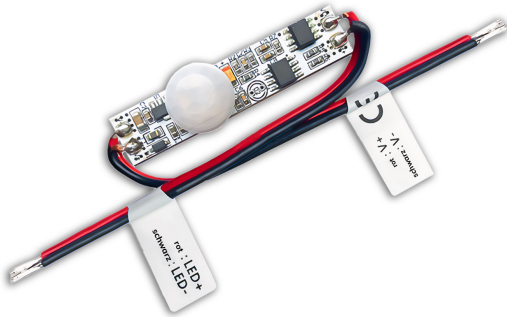

## Bewegungsmelder, Länglich, Weiss, 72 Watt, IP20, Sensor, 5 x 1,1 cm

[PRODUKT IM SHOP ANSCHAUEN](#)

Farbe	<a href="#">Weiss</a>
Formen	<a href="#">länglich</a>
Material	<a href="#">Kunststoff</a>
Besonderheiten	<a href="#">Bewegungsmelder</a> , <a href="#">Bewegungssensor</a> , <a href="#">PIR Bewegungssensor</a>
Dimmbar	<a href="#">Nein</a>
Fernbedienung	<a href="#">nein</a>
Lebensdauer	25000 Stunden
Leuchtmittel	LED-Leuchtmittel
Leuchtmittel inklusive?	nein
Leuchtmittel-Technik	<a href="#">LED-Technik</a>
Schalter	Sensor
Schutzart	<a href="#">IP20</a>
Spannung	12 - 24
Umgebungstemperatur	-30 - 55
Volt	12 - 24 V
Watt	72 W
Zertifikat	<a href="#">CE Zertifikat</a>
Breite	1,1 cm
Breitenverstellbar	nein
Einbautiefe	12
Gewicht	0,01 kg
Höhe	<a href="#">1,2 cm</a>
Höhenverstellbar	nein
Länge	5 cm
Produkttyp	Bewegungsmelder
Technologie	LED-Technologie
Preis	CHF 39.95