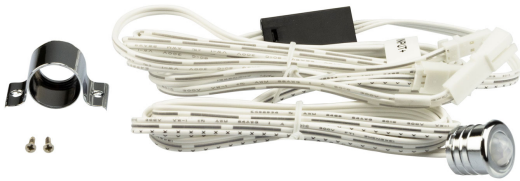

Bewegungsmelder, Weiss, 120 Watt, IP20, Sensor, 1,6 cm Ø

PRODUKT IM SHOP ANSCHAUEN

Farbe	<u>Weiss</u>
Formen	
Kollektion	<u>MiniAMP</u>
Material	<u>Kunststoff</u>
Stilrichtung	<u>modern, schlicht, puristisch</u>
Besonderheiten	<u>Bewegungsmelder, PIR</u> <u>Bewegungssensor</u>
Dimmbar	<u>Nein</u>
Fernbedienung	<u>nein</u>
Leuchtmittel	LED-Leuchtmittel
Leuchtmittel inklusive?	nein
Leuchtmittel-Technik	<u>LED-Technik</u>
Lochmass	1,4 cm
Schalter	Sensor
Schutzart	<u>IP20</u>
Spannung	12 - 24
Umgebungstemperatur	-20 bis 50
Volt	12 - 24 V
Watt	120 W
Zertifikat	<u>CE Zertifikat</u>
Breitenverstellbar	nein
Durchmesser	<u>1,6</u>
Gewicht	0,03 kg
Höhenverstellbar	nein
Länge	253 cm
Produkttyp	Bewegungsmelder
Technologie	LED-Technologie
Preis	CHF 29.95