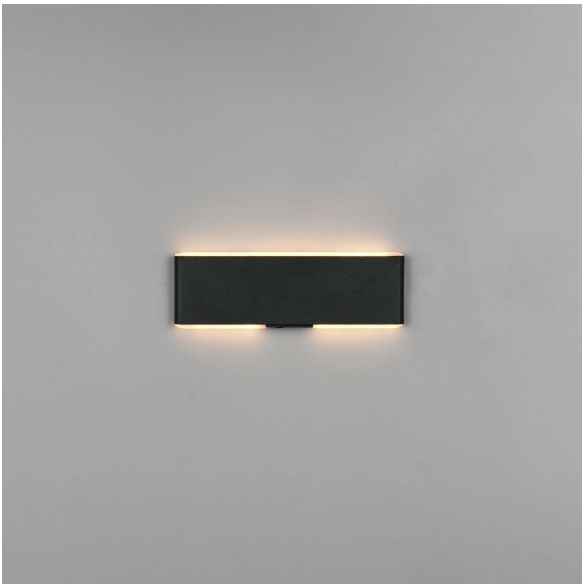

LED Wandleuchte, Rechteckig, Schwarz, Metall, Up-Down, Magnet, CCT, 22 cm

[PRODUKT IM SHOP ANSCHAUEN](#)

Farbe	Schwarz
Kollektion	Conchita
Material	Metall
Besonderheiten	Up-Downlight , Magnet , CCT , Memory Funktion
Brennstellen	1
Dimmbar	Ja
Farbwiedergabe	80 CRI
Frequenz	50 Hz
Lebensdauer	30.000 Stunden
Leuchtmittel	LED-Leuchtmittel
Leuchtmittel inklusive?	ja
Leuchtmittel-Technik	LED-Technik
Leuchtmittelfassung	LED , SMD
Lichtfarbe	2700 K , 6500 K
Lichtstärke	200 lm
Schutzart	IP20
Schutzklasse	3
Watt	2 W
Zertifikat	CE Zertifikat
Breite	22 cm
Breitenverstellbar	nein
Gewicht	0.31 kg
Höhe	7 cm
Höhenverstellbar	nein
Produkttyp	Wandleuchte
Technologie	LED-Technologie
Tiefe	1.5 cm
Preis	CHF 79.95