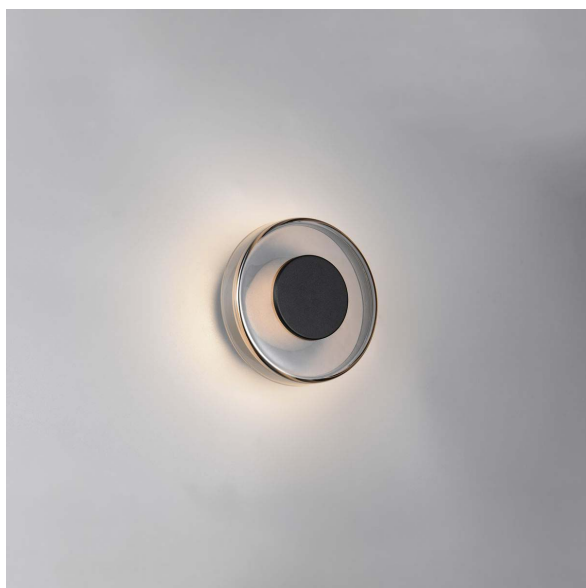

LED Wandleuchte, Rund, Schwarz, Metall, Dimmbar, 22 cm Ø

[PRODUKT IM SHOP ANSCHAUEN](#)

Farbe	Schwarz
Kollektion	CELESTE
Material	Metall
Brennstellen	1
Dimmbar	Ja
EEF-Klasse	F
Farbwiedergabe	80 CRI
Frequenz	50 Hz
Lebensdauer	30.000 Stunden
Leuchtmittel	LED-Leuchtmittel
Leuchtmittel inklusive?	ja
Leuchtmittel-Technik	LED-Technik
Leuchtmittelfassung	LED, SMD
Lichtfarbe	3000 K
Lichtstärke	1100 lm
Schutzart	IP20
Schutzklasse	2
Volt	230 V
Watt	10 W
Zertifikat	CE Zertifikat
Breitenverstellbar	nein
Durchmesser	22
Gewicht	1.43 kg
Höhe	22 cm
Höhenverstellbar	nein
Produkttyp	Wandleuchte
Technologie	LED-Technologie
Tiefe	11.5 cm
Preis	CHF 89.95