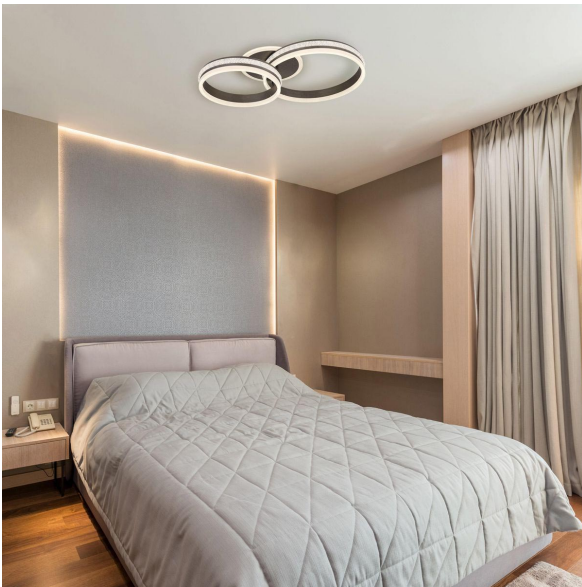

LED Deckenleuchte, Titanfarbe, Dimmer, CCT, Fernbedienung, 64 cm x 40 cm

[PRODUKT IM SHOP ANSCHAUEN](#)

Farbe	
Kollektion	
Material	
Besonderheiten	Nachtlicht , CCT , Memory Funktion
Abstrahlwinkel	120 °
Brennstellen	1
Dimmbar	Ja
EEF-Klasse	E
Farbwiedergabe	80 CRI
Fernbedienung	ja
Frequenz	50-60 Hz
Lebensdauer	20000 Stunden
Leuchtmittel	LED-Leuchtmittel
Leuchtmittel inklusive?	ja
Leuchtmittel-Technik	LED-Technik
Leuchtmittelfassung	LED
Lichtstärke	2600 lm
Schutzart	IP20
Schutzklasse	2
Volt	230 V
Watt	50 W
Zertifikat	CE Zertifikat
Breite	40 cm
Breitenverstellbar	nein
Gewicht	2.08 kg
Höhe	
Höhenverstellbar	nein
Länge	64 cm
Produkttyp	Deckenleuchte
Technologie	
Preis	CHF 209.95