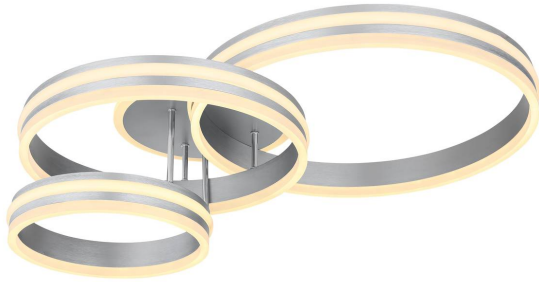

LED Deckenleuchte, Metall, Grau, CCT, Dimmer, Fernbedienung, 80 cm x 60 cm

[PRODUKT IM SHOP ANSCHAUEN](#)

Farbe	Grau, Opal
Kollektion	RUBIO
Material	Metall, Acryl
Besonderheiten	CCT, Nachtlcht, Memory Funktion
Abstrahlwinkel	120 °
Brennstellen	1
Dimmbar	Ja
EEF-Klasse	F
Farbwiedergabe	80 CRI
Fernbedienung	ja
Frequenz	50-60 Hz
Lebensdauer	20000 Stunden
Leuchtmittel	LED-Leuchtmittel
Leuchtmittel inklusive?	ja
Leuchtmittel-Technik	LED-Technik
Leuchtmittelfassung	LED
Lichtstärke	3460 lm
Schutzart	IP20
Schutzklasse	2
Volt	230 V
Watt	72 W
Zertifikat	CE Zertifikat
Breite	60 cm
Breitenverstellbar	nein
Gewicht	3.39 kg
Höhe	20 cm
Höhenverstellbar	nein
Länge	80 cm
Produkttyp	Deckenleuchte
Technologie	LED-Technologie
Preis	CHF 319.95