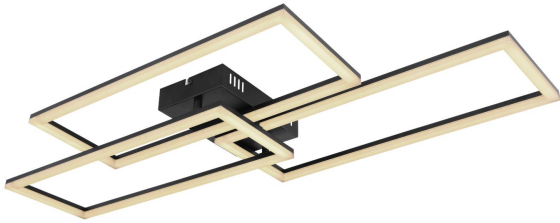

LED Deckenleuchte, Metall, Schwarz, CCT, Dimmer, 90 cm x 40 cm

[PRODUKT IM SHOP ANSCHAUEN](#)

Farbe	Weiss , Schwarz , Opal
Kollektion	TINY
Material	Metall , Kunststoff
Besonderheiten	CCT , Nachtlicht , Memory Funktion
Brennstellen	1
Dimmbar	Ja
EEF-Klasse	F
Fernbedienung	ja
Frequenz	50 Hz
Lebensdauer	20000 Stunden
Leuchtmittel	LED-Leuchtmittel
Leuchtmittel inklusive?	ja
Leuchtmittel-Technik	LED-Technik
Leuchtmittelfassung	LED
Lichtstärke	4300 lm
Schutzart	IP20
Schutzklasse	1
Volt	230 V
Watt	58 W
Zertifikat	CE Zertifikat
Breite	40 cm
Breitenverstellbar	nein
Gewicht	1.24 kg
Höhe	8 cm
Höhenverstellbar	nein
Länge	90 cm
Produkttyp	Deckenleuchte
Technologie	LED-Technologie
Preis	CHF 199.95