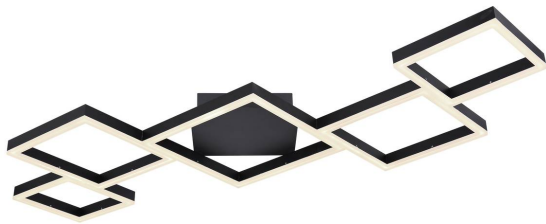

## LED Deckenleuchte, Schwarz, CCT, Fernbedienung, 120 cm x 60 cm

[PRODUKT IM SHOP ANSCHAUEN](#)

Farbe	<a href="#">Weiss</a> , <a href="#">Schwarz</a> , <a href="#">Opal</a>
Kollektion	<a href="#">KURIO</a>
Material	<a href="#">Metall</a> , <a href="#">Acryl</a>
Brennstellen	1
Dimmbar	<a href="#">Ja</a>
EEF-Klasse	F
Fernbedienung	<a href="#">ja</a>
Lebensdauer	20000 Stunden
Leuchtmittel	LED-Leuchtmittel
Leuchtmittel inklusive?	<a href="#">ja</a>
Leuchtmittel-Technik	<a href="#">LED-Technik</a>
Leuchtmittelfassung	<a href="#">LED</a>
Lichtstärke	<a href="#">1800 lm</a>
Schutzart	<a href="#">IP20</a>
Schutzklasse	2
Volt	230 V
Watt	58 W
Zertifikat	<a href="#">CE Zertifikat</a>
Breite	60 cm
Breitenverstellbar	nein
Gewicht	3.68 kg
Höhe	<a href="#">6 cm</a>
Höhenverstellbar	nein
Länge	120 cm
Produkttyp	Deckenleuchte
Technologie	LED-Technologie
Preis	CHF 299.95