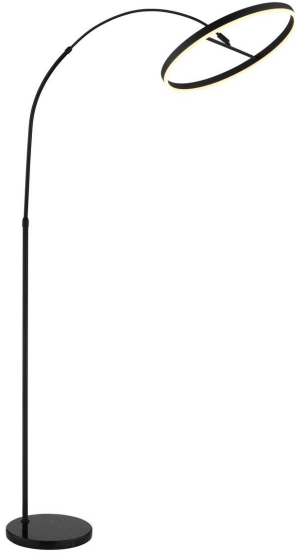

LED Stehleuchte, Metall, Marmor, Schwarz, Opal, 203 cm Höhe

[PRODUKT IM SHOP ANSCHAUEN](#)

Farbe	Schwarz
Kollektion	JERROLD
Material	Metall, Kunststoff, Marmor, Aluminium
Besonderheiten	Memory Funktion
Abstrahlwinkel	120 °
Brennstellen	1
Dimmbar	Ja
EEF-Klasse	F
Farbwiedergabe	80 CRI
Fernbedienung	nein
Frequenz	50 Hz
Lebensdauer	20000 Stunden
Leuchtmittel	LED-Leuchtmittel
Leuchtmittel inklusive?	ja
Leuchtmittel-Technik	LED-Technik
Leuchtmittelfassung	LED
Lichtfarbe	3000 K
Lichtstärke	630 lm
Schalter	Fusstrittschalter
Schutzart	IP20
Schutzklasse	2
Volt	230 V
Watt	24 W
Zertifikat	CE Zertifikat
Breite	50 cm
Breitenverstellbar	nein
Höhe	203 cm
Höhenverstellbar	nein
Länge	107 cm
Produkttyp	Stehleuchte
Technologie	LED-Technologie
Preis	CHF 299.95