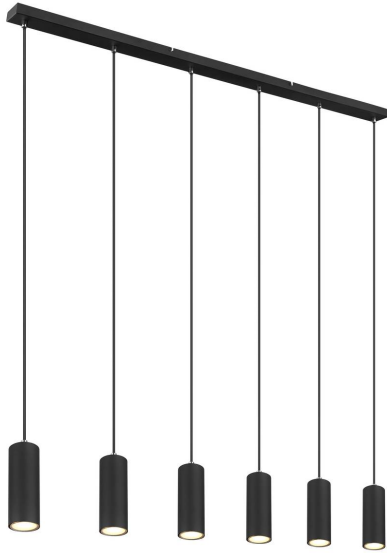

Pendelleuchte, Metall, Schwarz, 6 Strahler, 115 cm x 6 cm

[PRODUKT IM SHOP ANSCHAUEN](#)

Farbe	Schwarz
Kollektion	Robby
Material	Metall
Brennstellen	6
Dimmbar	Nein
Fernbedienung	nein
Frequenz	50 Hz
Leuchtmittel inklusive?	nein
Leuchtmittel-Technik	LED geeignet
Leuchtmittelfassung	GU10
Schutzart	IP20
Schutzklasse	1
Volt	230 V
Watt	35 W
Zertifikat	CE Zertifikat
Breite	6 cm
Breitenverstellbar	nein
Gewicht	3.12 kg
Höhe	120 cm
Höhenverstellbar	nein
Länge	115 cm
Produkttyp	Pendelleuchte
Preis	CHF 199.95