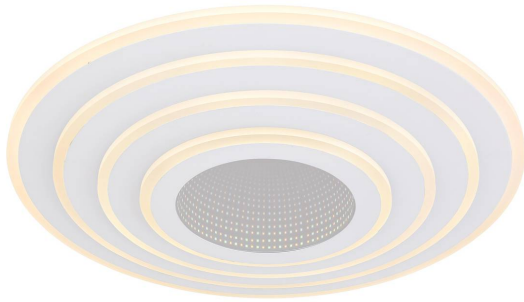

Smart Home LED Deckenleuchte, CCT, Fernbedienung, 50 cm Ø

[PRODUKT IM SHOP ANSCHAUEN](#)

Farbe	
Kollektion	
Material	
Besonderheiten	CCT , Nachtllicht , Timer
Abstrahlwinkel	120 °
Brennstellen	1
Dimmbar	Ja
EEF-Klasse	F
Farbwiedergabe	80 CRI
Fernbedienung	ja
Frequenz	50-60 Hz
Lebensdauer	20000 Stunden
Leuchtmittel	LED-Leuchtmittel
Leuchtmittel inklusive?	ja
Leuchtmittel-Technik	LED-Technik
Leuchtmittelfassung	LED
Lichtstärke	3400 lm
Schutzart	IP20
Schutzklasse	1
Volt	230 V
Watt	50 W
Zertifikat	CE Zertifikat
Breitenverstellbar	nein
Durchmesser	50
Gewicht	3.72 kg
Höhe	6.7 cm
Höhenverstellbar	nein
Produkttyp	Pendelleuchte
Technologie	LED-Technologie
Preis	CHF 199.95