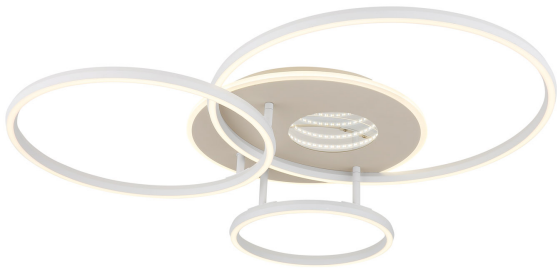

## LED Deckenleuchte, Metall, Sand, CCT, Dimmer, Fernbedienung, 81 cm x 70 cm

[PRODUKT IM SHOP ANSCHAUEN](#)

Farbe	<a href="#">Weiss</a> , <a href="#">Sand</a> , <a href="#">Opal</a>
Kollektion	<a href="#">INVERTINA</a>
Material	<a href="#">Metall</a> , <a href="#">Kunststoff</a> , <a href="#">Aluminium</a>
Besonderheiten	<a href="#">CCT</a> , <a href="#">Nachlicht</a> , <a href="#">Memory Funktion</a> , <a href="#">Timer</a>
Brennstellen	1
Dimmbar	<a href="#">Ja</a>
EEF-Klasse	E
Fernbedienung	<a href="#">ja</a>
Frequenz	50 Hz
Leuchtmittel	LED-Leuchtmittel
Leuchtmittel inklusive?	<a href="#">ja</a>
Leuchtmittel-Technik	<a href="#">LED-Technik</a>
Leuchtmittelfassung	<a href="#">LED</a>
Lichtstärke	<a href="#">1800 lm</a>
Schutzart	<a href="#">IP20</a>
Schutzklasse	2
Volt	230 V
Watt	40 W
Zertifikat	<a href="#">CE Zertifikat</a>
Breite	70 cm
Breitenverstellbar	<a href="#">nein</a>
Gewicht	4 kg
Höhe	<a href="#">13 cm</a>
Höhenverstellbar	<a href="#">nein</a>
Länge	80.7 cm
Produkttyp	Deckenleuchte
Technologie	LED-Technologie
Preis	CHF 279.95