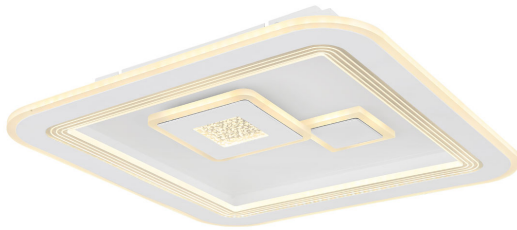

## LED Deckenleuchte, Metall, Fernbedienung, CCT, Dimmer, 47 cm x 47 cm

PRODUKT IM SHOP ANSCHAUEN

Farbe	
Kollektion	
Material	
Besonderheiten	<a href="#">CCT</a> , <a href="#">Nachtlicht</a> , <a href="#">Memory Funktion</a>
Brennstellen	1
Dimmbar	<a href="#">Ja</a>
EEF-Klasse	E
Fernbedienung	<a href="#">ja</a>
Lebensdauer	20000 Stunden
Leuchtmittel	LED-Leuchtmittel
Leuchtmittel inklusive?	<a href="#">ja</a>
Leuchtmittel-Technik	<a href="#">LED-Technik</a>
Leuchtmittelfassung	<a href="#">LED</a>
Lichtstärke	<a href="#">3200 lm</a>
Schutzart	<a href="#">IP20</a>
Schutzklasse	1
Volt	230 V
Watt	40 W
Zertifikat	<a href="#">CE Zertifikat</a>
Breite	46.6 cm
Breitenverstellbar	nein
Gewicht	3.18 kg
Höhe	<a href="#">7.4 cm</a>
Höhenverstellbar	nein
Länge	46.6 cm
Produkttyp	Deckenleuchte
Technologie	LED-Technologie
Preis	CHF 229.95