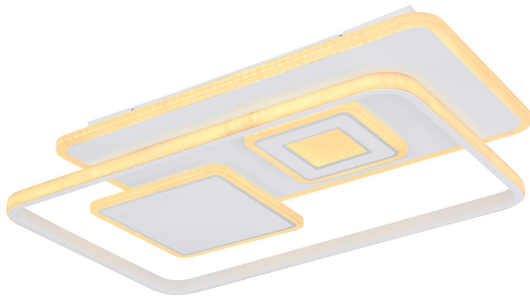

## LED Deckenleuchte, Metall, Weiss, CCT, Dimmer, Fernbedienung, 65 cm x 44 cm

[PRODUKT IM SHOP ANSCHAUEN](#)

Farbe	<a href="#">Weiss</a>
Kollektion	<a href="#">RODERICK</a>
Material	<a href="#">Metall, Acryl</a>
Besonderheiten	<a href="#">CCT, Nachtlcht, Memory Funktion</a>
Brennstellen	1
Dimmbar	<a href="#">Ja</a>
EEF-Klasse	E
Fernbedienung	<a href="#">ja</a>
Lebensdauer	20000 Stunden
Leuchtmittel	LED-Leuchtmittel
Leuchtmittel inklusive?	ja
Leuchtmittel-Technik	<a href="#">LED-Technik</a>
Leuchtmittelfassung	<a href="#">LED</a>
Lichtstärke	<a href="#">3600 lm</a>
Schutzklasse	2
Volt	230 V
Watt	55 W
Zertifikat	<a href="#">CE Zertifikat</a>
Breite	65 cm
Breitenverstellbar	nein
Gewicht	2.54 kg
Höhe	<a href="#">6 cm</a>
Höhenverstellbar	nein
Länge	44 cm
Produkttyp	Deckenleuchte
Technologie	LED-Technologie
Preis	CHF 249.95