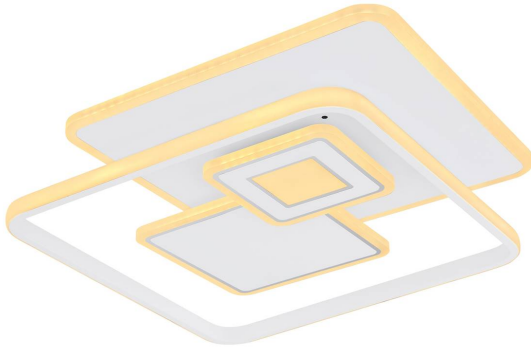

Smart Home LED Deckenleuchte, Dimmer, CCT, Fernbedienung, 50 cm x 50 cm

[PRODUKT IM SHOP ANSCHAUEN](#)

Farbe	Weiss
Kollektion	RODERICK
Material	Metall, Acryl
Besonderheiten	CCT, Nachtlicht, Memory Funktion, Smart Light
Abstrahlwinkel	120 °
Brennstellen	1
Dimmbar	Ja
EEF-Klasse	E
Farbwiedergabe	80 CRI
Fernbedienung	ja
Frequenz	50-60 Hz
Lebensdauer	20000 Stunden
Leuchtmittel	LED-Leuchtmittel
Leuchtmittel inklusive?	ja
Leuchtmittel-Technik	LED-Technik
Leuchtmittelfassung	LED
Lichtstärke	3700 lm
Schutzart	IP20
Schutzklasse	2
Volt	230 V
Watt	50 W
Zertifikat	CE Zertifikat
Breite	50.3 cm
Breitenverstellbar	nein
Gewicht	2.24 kg
Höhe	6 cm
Höhenverstellbar	nein
Länge	50.3 cm
Produkttyp	Deckenleuchte
Technologie	LED-Technologie
Preis	CHF 199.95