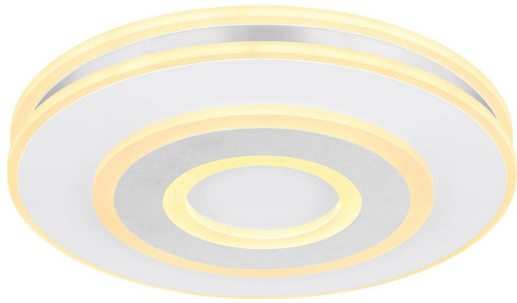

## LED Deckenleuchte, Metall, Weiss, Fernbedienung, 42 cm Ø

[PRODUKT IM SHOP ANSCHAUEN](#)

Farbe	<a href="#">Weiss, Aluminium, Opal</a>
Kollektion	<a href="#">MARU</a>
Material	<a href="#">Metall, Acryl</a>
Besonderheiten	<a href="#">CCT, Nachtlicht, Memory Funktion, Timer</a>
Brennstellen	1
Dimmbar	<a href="#">Ja</a>
EEF-Klasse	E
Fernbedienung	<a href="#">ja</a>
Frequenz	50 Hz
Lebensdauer	20000 Stunden
Leuchtmittel	LED-Leuchtmittel
Leuchtmittel inklusive?	ja
Leuchtmittel-Technik	<a href="#">LED-Technik</a>
Leuchtmittelfassung	<a href="#">LED</a>
Lichtstärke	<a href="#">3800 lm</a>
Schutzart	<a href="#">IP20</a>
Schutzklasse	2
Volt	230 V
Watt	48 W
Zertifikat	<a href="#">CE Zertifikat</a>
Breitenverstellbar	nein
Durchmesser	<a href="#">42</a>
Gewicht	2.81 kg
Höhe	<a href="#">6.5 cm</a>
Höhenverstellbar	nein
Produkttyp	Deckenleuchte
Technologie	LED-Technologie
Preis	CHF 199.95