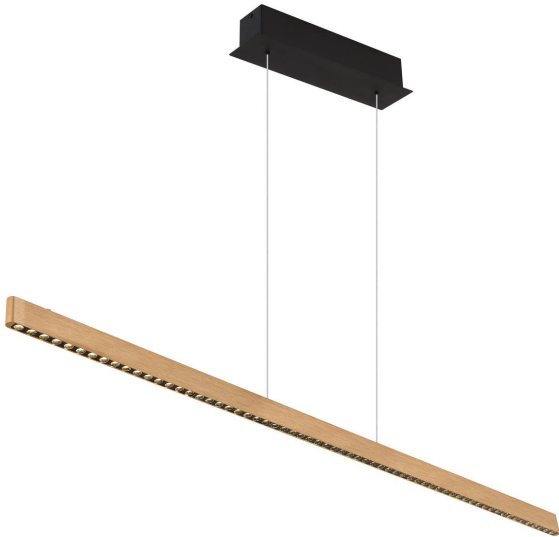

## LED Pendelleuchte, Metall, Kupfer, Schwarz, Touch Dimmer, 120 cm x 9 cm

[PRODUKT IM SHOP ANSCHAUEN](#)

Farbe	<a href="#">Schwarz, Kupfer</a>
Kollektion	<a href="#">DENTSY</a>
Material	<a href="#">Metall, Aluminium</a>
Besonderheiten	<a href="#">Memory Funktion</a>
Abstrahlwinkel	120 °
Brennstellen	1
Dimmbar	<a href="#">Nein</a>
EEF-Klasse	E
Farbwiedergabe	80 CRI
Fernbedienung	<a href="#">nein</a>
Frequenz	50-60 Hz
Lebensdauer	20000 Stunden
Leuchtmittel	LED-Leuchtmittel
Leuchtmittel inklusive?	ja
Leuchtmittel-Technik	<a href="#">LED-Technik</a>
Leuchtmittelfassung	<a href="#">LED</a>
Lichtfarbe	<a href="#">4000 K</a>
Lichtstärke	<a href="#">3870 lm</a>
Schutzart	<a href="#">IP20</a>
Schutzklasse	2
Volt	230 V
Watt	43 W
Zertifikat	<a href="#">CE Zertifikat</a>
Breite	9 cm
Breitenverstellbar	<a href="#">nein</a>
Gewicht	2.03 kg
Höhe	<a href="#">120 cm</a>
Höhenverstellbar	ja
Länge	120 cm
Produkttyp	Pendelleuchte
Technologie	LED-Technologie
Preis	CHF 259.95