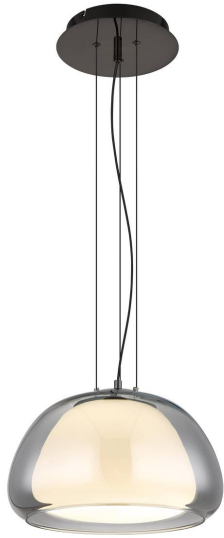

LED Pendelleuchte, Metall, Glas, CCT, Dimmer, Nachtlicht, Fernbedienung, 38 cm Ø

[PRODUKT IM SHOP ANSCHAUEN](#)

Farbe	Schwarz , Rauchfarbig , Opal
Kollektion	AVILA
Material	Metall , Glas
Besonderheiten	CCT , Nachtlicht , Memory Funktion
Abstrahlwinkel	120 °
Brennstellen	1
Dimmbar	Ja
EEF-Klasse	F
Farbwiedergabe	80 CRI
Fernbedienung	ja
Frequenz	50-60 Hz
Lebensdauer	20000 Stunden
Leuchtmittel	LED-Leuchtmittel
Leuchtmittel inklusive?	ja
Leuchtmittel-Technik	LED-Technik
Leuchtmittelfassung	LED
Lichtstärke	750 lm
Schutzart	IP20
Schutzklasse	2
Volt	230 V
Watt	24 W
Zertifikat	CE Zertifikat
Breitenverstellbar	nein
Durchmesser	38
Gewicht	4.64 kg
Höhe	120 cm
Höhenverstellbar	nein
Produkttyp	Pendelleuchte
Technologie	LED-Technologie
Preis	CHF 229.95