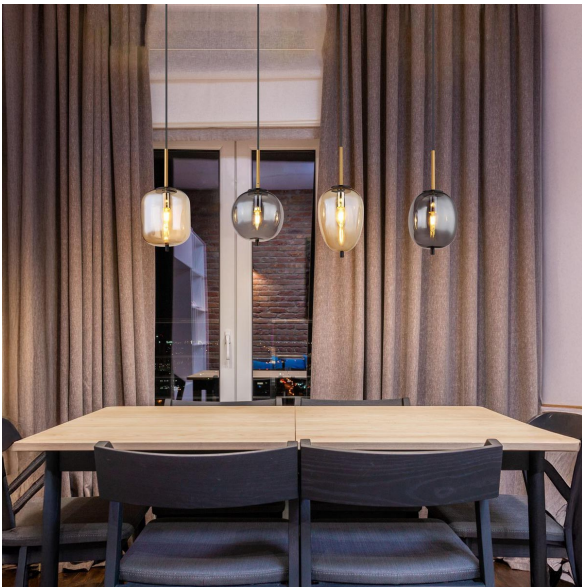

Pendelleuchte, Metall, Glas, Amber, Rauchfarbe, Schwarz, 4 Strahler, 110 cm x 19 cm

[PRODUKT IM SHOP ANSCHAUEN](#)

Farbe	Messing , Schwarz , Rauchfarbig , Amber
Kollektion	BLACKY
Material	Metall , Glas , Aluminium
Brennstellen	4
Dimmbar	Nein
Fernbedienung	nein
Frequenz	50 Hz
Leuchtmittel inklusive?	nein
Leuchtmittel-Technik	LED geeignet
Leuchtmittelfassung	E14
Schutzart	IP20
Schutzklasse	1
Volt	230 V
Watt	40 W
Zertifikat	CE Zertifikat
Breite	18.5 cm
Breitenverstellbar	nein
Gewicht	4.38 kg
Höhe	120 cm
Höhenverstellbar	nein
Länge	110 cm
Produkttyp	Pendelleuchte
Preis	CHF 289.95