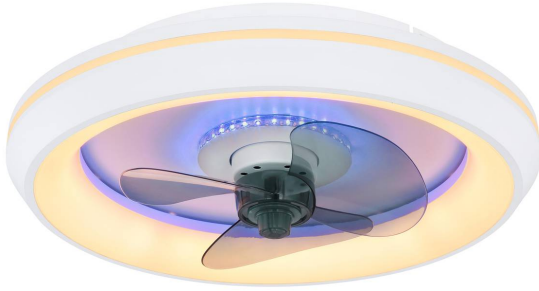

## LED Deckenleuchte, Ventilator, Weiss, CCT, Nachtlcht, Timer, Dimmer, Ferbedienung, 48 cm Ø

[PRODUKT IM SHOP ANSCHAUEN](#)

Farbe	<a href="#">Weiss</a> , <a href="#">Rauchfarbig</a> , <a href="#">Opal</a>
Kollektion	<a href="#">JOEY</a>
Material	<a href="#">Metall</a> , <a href="#">Kunststoff</a>
Besonderheiten	<a href="#">CCT</a> , <a href="#">Nachtlcht</a> , <a href="#">Memory Funktion</a> , <a href="#">Timer</a> , <a href="#">Ventilator</a>
Brennstellen	1
Dimmbar	<a href="#">Ja</a>
EEF-Klasse	E
Fernbedienung	<a href="#">ja</a>
Lebensdauer	20000 Stunden
Leuchtmittel	LED-Leuchtmittel
Leuchtmittel inklusive?	ja
Leuchtmittel-Technik	<a href="#">LED-Technik</a>
Leuchtmittelfassung	<a href="#">LED</a>
Lichtstärke	<a href="#">3280 lm</a>
Schutzart	<a href="#">IP20</a>
Schutzklasse	1
Volt	230 V
Watt	41 W
Zertifikat	<a href="#">CE Zertifikat</a>
Breitenverstellbar	nein
Durchmesser	<a href="#">48</a>
Gewicht	2.87 kg
Höhe	<a href="#">13.5 cm</a>
Höhenverstellbar	nein
Produkttyp	Deckenleuchte
Technologie	LED-Technologie
Preis	CHF 199.95