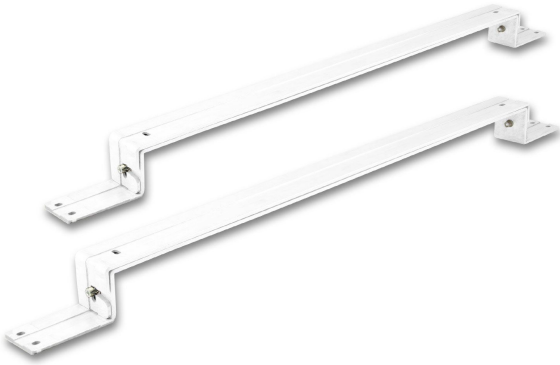

## Montagebügel, 2er Set, RAL 9016, 63 cm Länge

Breite	3,55 cm
Breitenverstellbar	nein
Höhenverstellbar	nein
Länge	62,5 cm
Produkttyp	Montagebügel
Preis	CHF 69.95

[PRODUKT IM SHOP ANSCHAUEN](#)