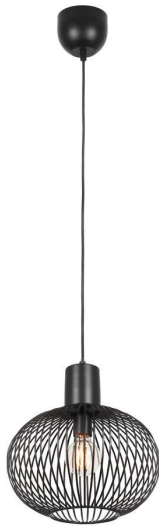

Pendelleuchte, Rund, Gitter, Schwarz, Höhe anpassbar, 33 cm Ø

[PRODUKT IM SHOP ANSCHAUEN](#)

Farbe	Schwarz
Kollektion	Gila
Material	Metall
Stilrichtung	modern, dekorativ
Brennstellen	1
Frequenz	50 Hz
Leuchtmittel inklusive?	nein
Leuchtmittel-Technik	LED geeignet
Leuchtmittelfassung	E27
Schutzart	IP20
Schutzklasse	1
Volt	230 V
Watt	10 W
Zertifikat	CE Zertifikat
Breitenverstellbar	nein
Durchmesser	33
Gewicht	1,885 kg
Höhe	150 cm
Höhenverstellbar	ja
Produkttyp	Pendelleuchte
Preis	CHF 99.95