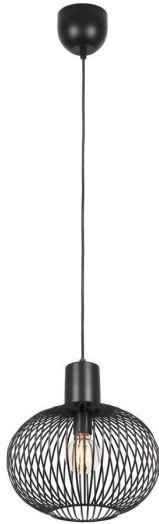

Pendelleuchte, Rund, Gitter, Schwarz, Höhe anpassbar, 33 cm Ø

[PRODUKT IM SHOP ANSCHAUEN](#)

Farbe	Schwarz
Kollektion	Gila
Material	Metall
Stilrichtung	modern, dekorativ
Brennstellen	1
Frequenz	50 Hz
Leuchtmittel inklusive?	nein
Leuchtmittel-Technik	LED geeignet
Leuchtmittelfassung	E27
Schutzart	IP20
Schutzklasse	1
Volt	230 V
Watt	10 W
Zertifikat	CE Zertifikat
Breitenverstellbar	nein
Durchmesser	33
Gewicht	1,885 kg
Höhe	150 cm
Höhenverstellbar	ja
Produkttyp	Pendelleuchte
Preis	CHF 99.95