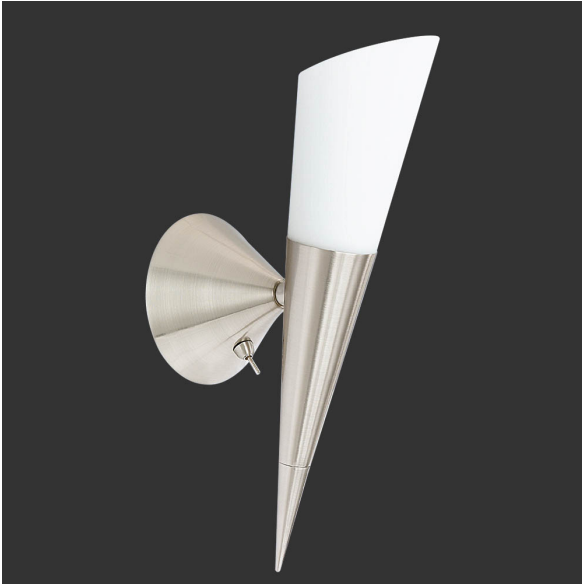

Wandleuchte, Fackelform, 35 cm Höhe, Glas, Weiss

[PRODUKT IM SHOP ANSCHAUEN](#)

Farbe	Nickel
Formen	länglich
Kollektion	
Material	Metall, Glas
Stilrichtung	dekorativ
Brennstellen	1
Dimmbar	nein
EEF-Klasse	A
Frequenz	50 Hz
Leuchtmittel inklusive?	nein
Leuchtmittel-Technik	LED geeignet
Leuchtmittelfassung	E14
Schutzart	IP20
Schutzklasse	1
Volt	230 V
Watt	60 W
Breite	15 cm
Breitenverstellbar	nein
Durchmesser	9
geeignet für	Wandbeleuchtung, Innenraumbeleuchtung, Restaurantbeleuchtung, Hotelbeleuchtung, Schlafzimmerbeleuchtung, Wohnzimmerbeleuchtung, Flurbeleuchtung, Dielenbeleuchtung, Esszimmerbeleuchtung, Bettbeleuchtung, Hausflurbeleuchtung, Salonbeleuchtung, Treppenbeleuchtung, Cafébeleuchtung, Dekobeleuchtung, Gangbeleuchtung, Gastronomiebeleuchtung, Hotelzimmerbeleuchtung, Innenbeleuchtung, Hotel-Suitebeleuchtung, Suitenbeleuchtung
Gewicht	0,445 kg
Höhe	35 cm
Höhenverstellbar	nein
Produkttyp	Wandleuchte
Tiefe	15 cm
Preis	CHF 29.95