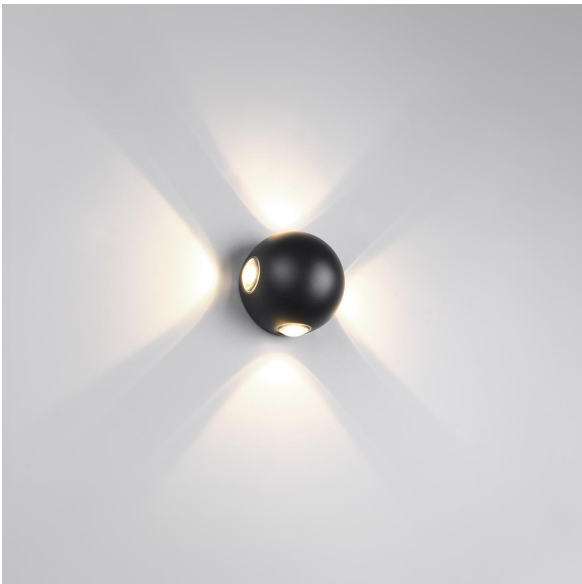

LED Aussen Wandleuchte, Up-Down-Beleuchtung, Schwarz, IP65, Rund, 10 cm Ø

[PRODUKT IM SHOP ANSCHAUEN](#)

Farbe	Schwarz
Kollektion	AVISIO
Material	Aluminium
Stilrichtung	modern, attraktiv, schlicht, wohnlich
Brennstellen	4
EEF-Klasse	E
Farbwiedergabe	80 CRI
Frequenz	50 Hz
Lebensdauer	30.000 Stunden
Leuchtmittel	LED-Leuchtmittel
Leuchtmittel inklusive?	ja
Leuchtmittel-Technik	LED-Technik
Leuchtmittelfassung	LED, SMD
Lichtfarbe	3000 K
Lichtstärke	250 lm
Schutzart	IP54
Schutzklasse	1
Volt	230 V
Watt	2 W
Zertifikat	CE Zertifikat
Auslage	7,5 cm
Breitenverstellbar	nein
Durchmesser	10,5
Gewicht	0,395 kg
Höhenverstellbar	nein
Produkttyp	Wandleuchte
Technologie	LED-Technologie
Preis	CHF 89.95