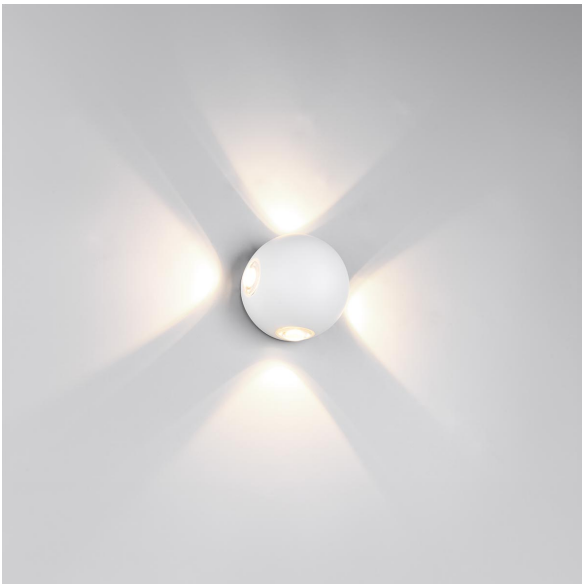

LED Aussen Wandleuchte, Up-Down-Beleuchtung, Weiss, IP65, Rund, 10 cm Ø

[PRODUKT IM SHOP ANSCHAUEN](#)

Farbe	<u>Weiss</u>
Kollektion	<u>AVISIO</u>
Material	<u>Aluminium</u>
Stilrichtung	<u>modern, dekorativ, attraktiv, wohnlich</u>
Brennstellen	4
EEF-Klasse	E
Farbwiedergabe	80 CRI
Frequenz	50 Hz
Lebensdauer	30.000 Stunden
Leuchtmittel	LED-Leuchtmittel
Leuchtmittel inklusive?	ja
Leuchtmittel-Technik	<u>LED-Technik</u>
Leuchtmittelfassung	<u>LED, SMD</u>
Lichtfarbe	<u>3000 K</u>
Lichtstärke	<u>250 lm</u>
Schutzart	<u>IP54</u>
Schutzklasse	1
Volt	230 V
Watt	2 W
Zertifikat	<u>CE Zertifikat</u>
Auslage	7,5 cm
Breitenverstellbar	nein
Durchmesser	<u>10,5</u>
Gewicht	0,395 kg
Höhenverstellbar	nein
Produkttyp	Aussen Wandleuchte
Technologie	LED-Technologie
Preis	CHF 89.95