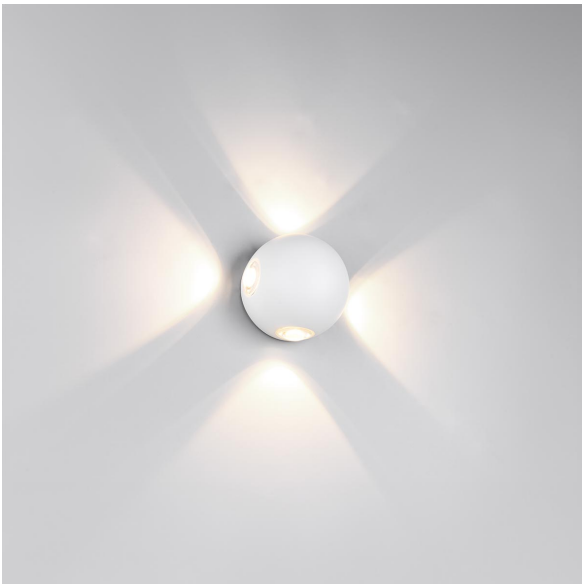

LED Aussen Wandleuchte, Up-Down-Beleuchtung, Weiss, IP65, Rund, 10 cm Ø

[PRODUKT IM SHOP ANSCHAUEN](#)

Farbe	Weiss
Kollektion	AVISIO
Material	Aluminium
Stilrichtung	modern, attraktiv, dekorativ, wohnlich
Brennstellen	4
EEF-Klasse	E
Farbwiedergabe	80 CRI
Frequenz	50 Hz
Lebensdauer	30.000 Stunden
Leuchtmittel	LED-Leuchtmittel
Leuchtmittel inklusive?	ja
Leuchtmittel-Technik	LED-Technik
Leuchtmittelfassung	LED, SMD
Lichtfarbe	3000 K
Lichtstärke	250 lm
Schutzart	IP54
Schutzklasse	1
Volt	230 V
Watt	2 W
Zertifikat	CE Zertifikat
Auslage	7,5 cm
Breitenverstellbar	nein
Durchmesser	10,5
Gewicht	0,395 kg
Höhenverstellbar	nein
Produkttyp	Aussen Wandleuchte
Technologie	LED-Technologie
Preis	CHF 89.95