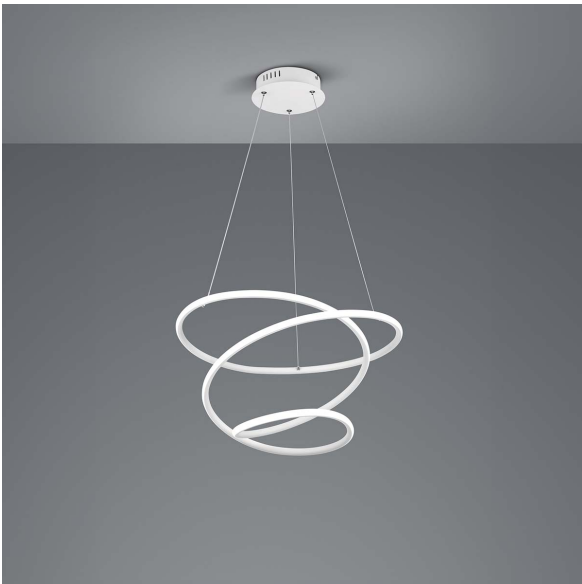

LED Pendelleuchte, Weiss, Geschwungen, Switch Dimmer, 4000 Kelvin, 50 cm Ø

[PRODUKT IM SHOP ANSCHAUEN](#)

Farbe	Weiss
Kollektion	Bologna
Material	Metall
Stilrichtung	modern, attraktiv, wohnlich
Brennstellen	1
Dimmbar	ja
EEF-Klasse	E
Farbwiedergabe	80 CRI
Frequenz	50 Hz
Lebensdauer	30.000 Stunden
Leuchtmittel	LED-Leuchtmittel
Leuchtmittel inklusive?	ja
Leuchtmittel-Technik	LED-Technik
Leuchtmittelfassung	SMD, LED
Lichtfarbe	4000 K
Lichtstärke	5100 lm
Schutzart	IP20
Schutzklasse	1
Volt	230 V
Watt	36 W
Zertifikat	CE Zertifikat
Breitenverstellbar	nein
Durchmesser	5
Gewicht	1.3 kg
Höhe	150 cm
Höhenverstellbar	nein
Produkttyp	Pendelleuchte
Technologie	LED-Technologie
Preis	CHF 229.95