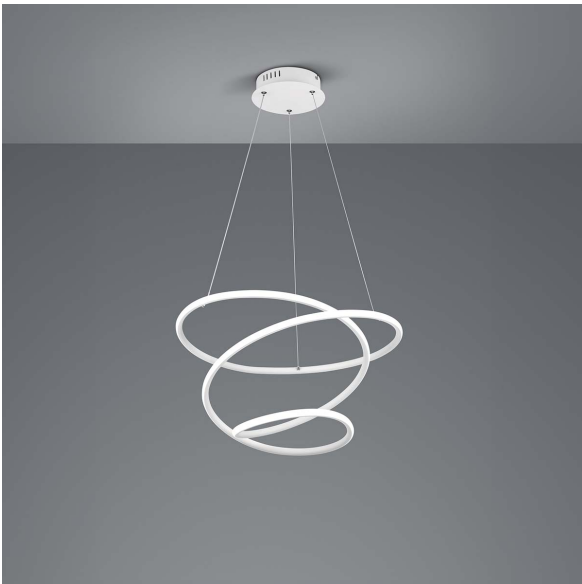

LED Pendelleuchte, Weiss, Geschwungen, Switch Dimmer, 4000 Kelvin, 50 cm Ø

[PRODUKT IM SHOP ANSCHAUEN](#)

Farbe	Weiss
Kollektion	Bologna
Material	Metall
Stilrichtung	modern, <u>attraktiv, wohnlich</u>
Brennstellen	1
Dimmbar	Ja
EEF-Klasse	E
Farbwiedergabe	80 CRI
Frequenz	50 Hz
Lebensdauer	30.000 Stunden
Leuchtmittel	LED-Leuchtmittel
Leuchtmittel inklusive?	ja
Leuchtmittel-Technik	LED-Technik
Leuchtmittelfassung	LED, SMD
Lichtfarbe	4000 K
Lichtstärke	5100 lm
Schutzart	IP20
Schutzklasse	1
Volt	230 V
Watt	36 W
Zertifikat	CE Zertifikat
Breitenverstellbar	nein
Durchmesser	5
Gewicht	1.3 kg
Höhe	150 cm
Höhenverstellbar	nein
Produkttyp	Pendelleuchte
Technologie	LED-Technologie
Preis	CHF 229.95