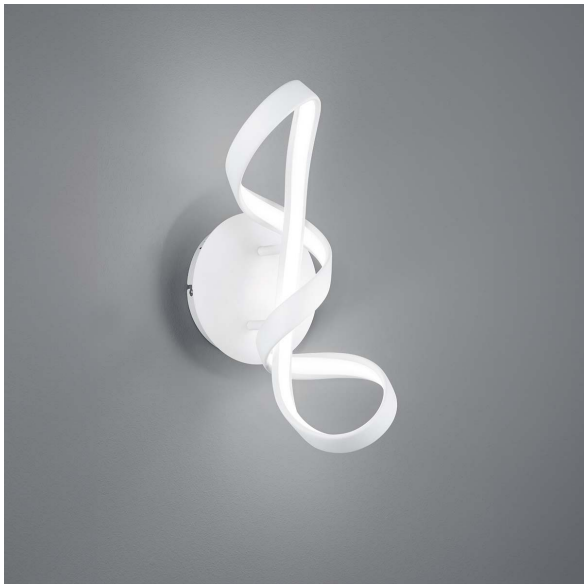

LED Wandleuchte, Weiss, Geschwungen, Switch Dimmer, 4000 Kelvin, 40 cm Höhe

[PRODUKT IM SHOP ANSCHAUEN](#)

Farbe	Weiss
Kollektion	Perugia
Material	Metall
Stilrichtung	modern, attraktiv, dekorativ, elegant, wohnlich
Brennstellen	1
Dimmbar	ja
EEF-Klasse	E
Farbwiedergabe	80 CRI
Frequenz	50 Hz
Lebensdauer	30.000 Stunden
Leuchtmittel	LED-Leuchtmittel
Leuchtmittel inklusive?	ja
Leuchtmittel-Technik	LED-Technik
Leuchtmittelfassung	SMD, LED
Lichtfarbe	4000 K
Lichtstärke	2400 lm
Schutzart	IP20
Schutzklasse	2
Volt	230 V
Watt	18 W
Zertifikat	CE Zertifikat
Auslage	17.5 cm
Breite	22 cm
Breitenverstellbar	nein
Gewicht	0.82 kg
Höhe	40 cm
Höhenverstellbar	nein
Produkttyp	Wandleuchte
Technologie	LED-Technologie
Preis	CHF 139.95