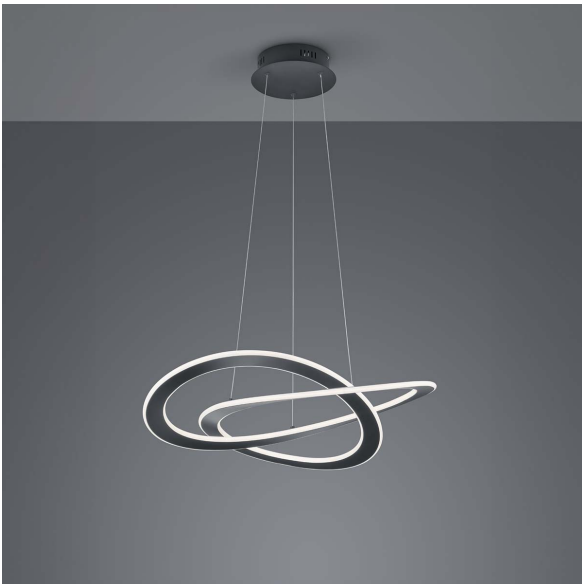

LED Pendelleuchte, Geschwungen, Höhe verstellbar, Switch Dimmer, Anthrazit, 71 cm Ø

[PRODUKT IM SHOP ANSCHAUEN](#)

Farbe	Anthrazit
Kollektion	Oakland
Material	Metall
Stilrichtung	modern, attraktiv, dekorativ, wohnlich
Brennstellen	1
Dimmbar	ja
EEF-Klasse	E
Farbwiedergabe	80 CRI
Frequenz	50 Hz
Lebensdauer	30.000 Stunden
Leuchtmittel	LED-Leuchtmittel
Leuchtmittel inklusive?	ja
Leuchtmittel-Technik	LED-Technik
Leuchtmittelfassung	SMD, LED
Lichtfarbe	3000 K
Lichtstärke	6200 lm
Schutzart	IP20
Schutzklasse	1
Volt	230 V
Watt	52 W
Zertifikat	CE Zertifikat
Breitenverstellbar	nein
Durchmesser	71
Gewicht	2.865 kg
Höhe	150 cm
Höhenverstellbar	ja
Produkttyp	Pendelleuchte
Technologie	LED-Technologie
Preis	CHF 369.95