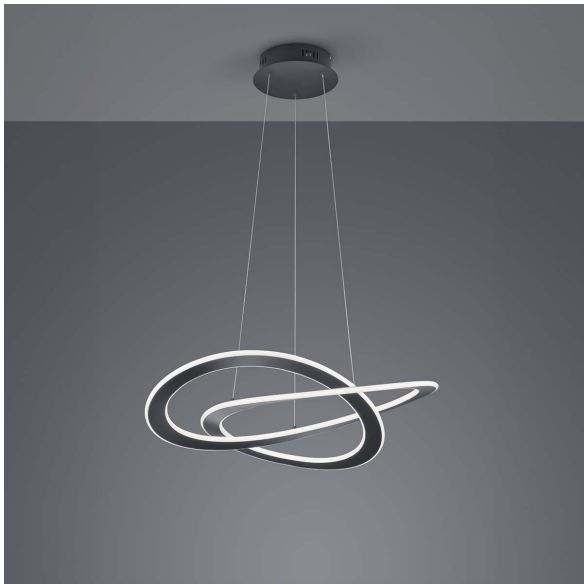

LED Pendelleuchte, Geschwungen, Höhe verstellbar, Switch Dimmer, Anthrazit, 71 cm Ø

[PRODUKT IM SHOP ANSCHAUEN](#)

Farbe	Anthrazit
Kollektion	Oakland
Material	Metall
Stilrichtung	modern, dekorativ, attraktiv, wohnlich
Brennstellen	1
Dimmbar	Ja
EEF-Klasse	E
Farbwiedergabe	80 CRI
Frequenz	50 Hz
Lebensdauer	30.000 Stunden
Leuchtmittel	LED-Leuchtmittel
Leuchtmittel inklusive?	ja
Leuchtmittel-Technik	LED-Technik
Leuchtmittelfassung	LED, SMD
Lichtfarbe	3000 K
Lichtstärke	6200 lm
Schutzart	IP20
Schutzklasse	1
Volt	230 V
Watt	52 W
Zertifikat	CE Zertifikat
Breitenverstellbar	nein
Durchmesser	71
Gewicht	2.865 kg
Höhe	150 cm
Höhenverstellbar	ja
Produkttyp	Pendelleuchte
Technologie	LED-Technologie
Preis	CHF 369.95